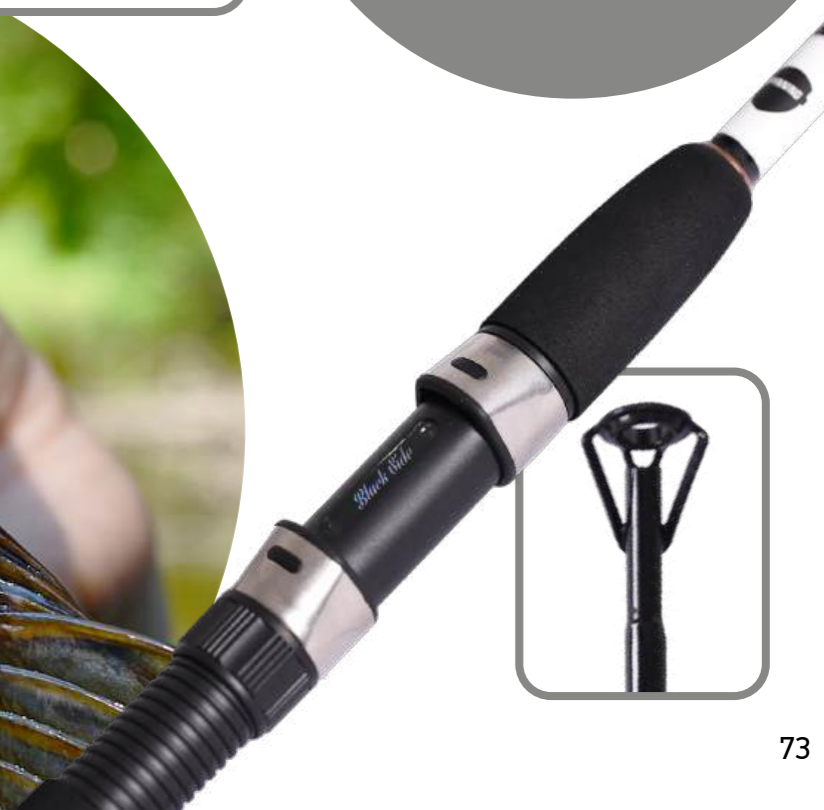

Артикул	Специализация	Строй	Длина уд., см	Трансп. дл., см	Кол- во колец	Кол- во секций	Тест, г
1. BSSA21ML	Spinning	Medium-Fast	210	110	6	2	5-25
2. BSSA22M	Spinning	Medium-Fast	220	115	6	2	7-35
3. BSSA24ML	Spinning	Medium-Fast	240	125	7	2	5-25
4. BSSA24M	Spinning	Medium-Fast	240	125	7	2	7-35
5. BSSA26M	Spinning	Medium-Fast	260	135	7	2	7-35
6. BSSA27MH	Spinning	Medium-Fast	270	140	7	2	10-42