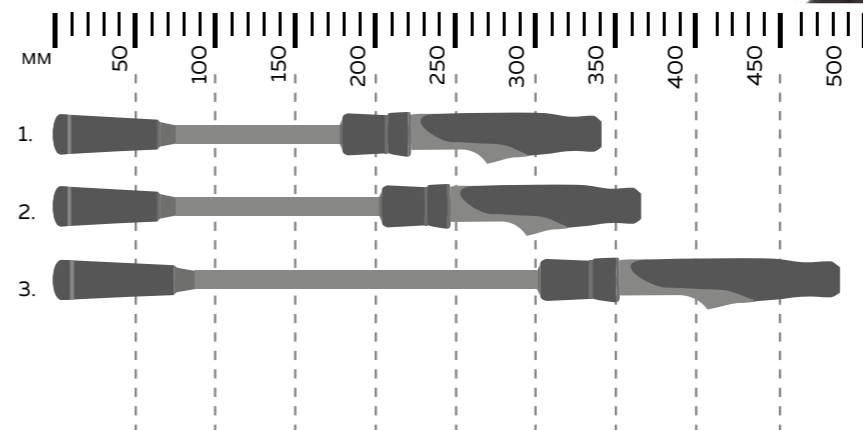

Артикул	Специализация	Строй	Длина уд., см	Трансп. дл., см	Вес уд., г	Кол-во колец	Кол-во секций	Тест, г	Тип оправы колец
big bait									
NEW 1. MBBSRE170XH	Spinning	Fast	170	89	128	7	2	max 90	K-Guide, облегченные
NEW 2. MBBSRE190XH	Spinning	Fast	190	98	140	8	2	max 120	K-Guide, облегченные
3. MBBSRE251XXH	Spinning	Fast Action	251	130	257	9	2	50-150	K-Guide, облегченные