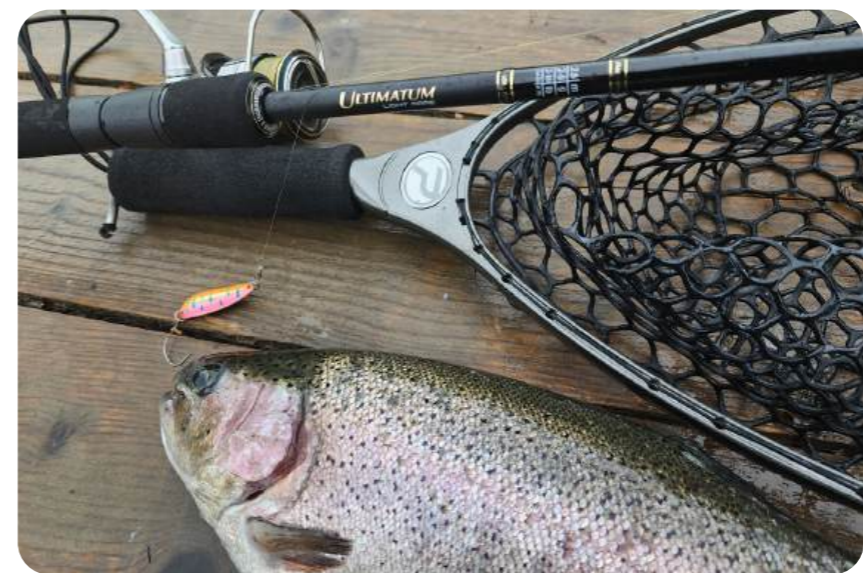

Новинка сезона 2026 года - Ultimatum Light Game порадует любителей ловли на снасти класса лайт. Модель произведена в размерах 2,8 и 3 метра, что является довольно редким предложением на рынке спиннингов с подобными тестами. За счет использования самых современных материалов и высококачественных комплектующих в удильщиках этой серии удалось совместить отличную информативность и высокую посылность снасти. Бланки средне-быстрого строя изготовлены из высоко модульного графита HMN. Соединение колен выполнено по надежной технологии - X-Joint (шпигот-гильза). Кольца установлены Fuji со вставкой SIC, расставлены по системе K-guide Concept и заключены в рамы Tangle Free, которые препятствуют перехлесту лески. Рабочая часть рукоятки сконструирована таким образом, что обеспечивает комфортный хват при максимальной чувствительности. Рукоять - разнесенная, выполнена из бархатного теплого неопрена (EVA) и оснащена эргономичным катушкодержателем с карбоновой гайкой. Великолепная сбалансированность и продуманность модели Ultimatum Light Game позволяет рыболову осуществлять дальние и точные забросы, максимально корректно читать рельеф дна, уверенно работать при вываживании.

Ultimatum Light Game

ULTIMATUM LIGHT GAME

Артикул	Специализация	Строй	Длина уд., см	Трансп. дл., см	Вес уд., г	Кол-во колец	Кол-во секций	Тест, г	Тест, lb	Тип оправы колец
1. MLFSULG28L	Long Cast Distance	Medium-Fast	280	145	129	10	2	2-8	2-10	K-Guide
2. MLFSULG30L	Long Cast Distance	Medium-Fast	300	155	135	10	2	3-12	4-10	K-Guide