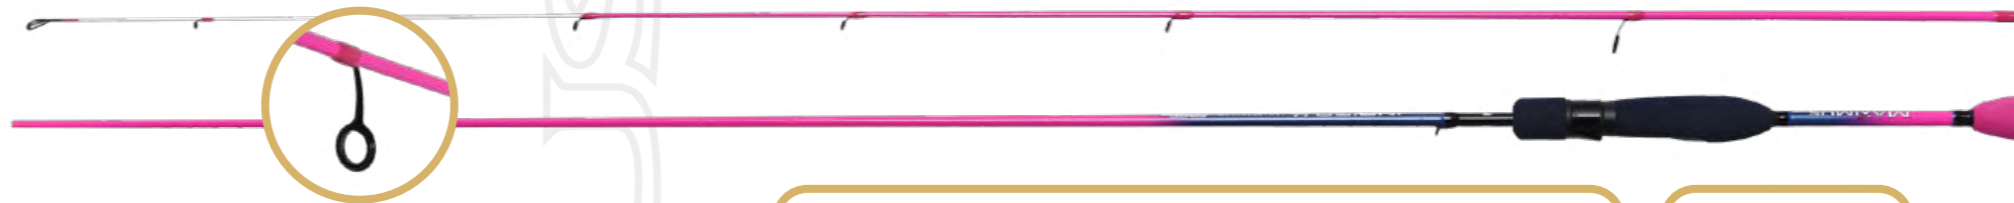

Indigo Lady — изящное и привлекательное удилице специально разработанное для наших прекрасных дам. **MMJSINL19UL** — самое легкое удилице в модельном ряду (тест до 5 г). Силиконовая полнотелая вершинка. Спиннинг предназначен для использования различных микроджигговых оснасток. **MTSINL20UL** — спиннинг быстрого строя (Fast) с тубулярной вершинкой. Ультралайтовый бланк (до 7 г) позволяет комфортно использовать легкие блесна и воблеры. Предназначен для ловли форели на прудах и в реках.

MLFSINL21L/23L — две модели с лайтовыми тестами бланков. Несмотря на легкий класс, спиннинги имеют достаточную мощность для вываживания крупной рыбы.

MSINL23ML/24ML — универсальные модели со средними значениями теста, отлично сбалансированы и предназначены для ловли самой разнообразной хищной рыбы.

INDIGO lady