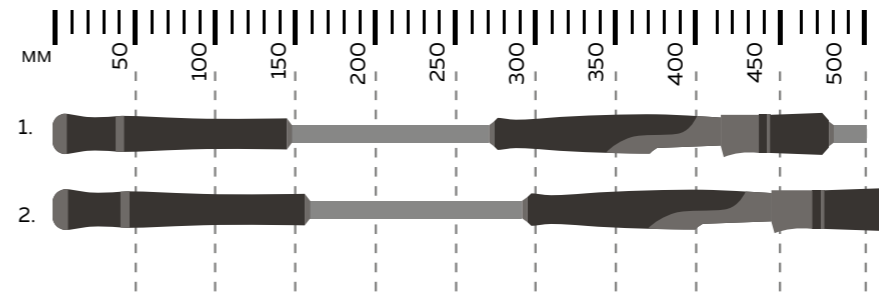

Новинка сезона 2026 года - Ultimatum Light Game порадует любителей ловли на снасти класса лайт. Модель произведена в размерах 2,8 и 3 метра, что является довольно редким предложением на рынке спиннингов с подобными тестами. За счет использования самых современных материалов и высококачественных комплектующих в удильщиках этой серии удалось совместить отличную информативность и высокую посылность снасти. Бланки средне-быстрого строя изготовлены из высоко модульного графита HMN. Соединение колен выполнено по надежной технологии - X-Joint (шпигот-гильза). Кольца установлены Fuji со вставкой SIC, расставлены по системе K-guide Concept и заключены в рамы Tangle Free, которые препятствуют перехлесту лески. Рабочая часть рукоятки сконструирована таким образом, что обеспечивает комфортный хват при максимальной чувствительности. Рукоять - разнесенная, выполнена из бархатного теплого неопрена (EVA) и оснащена эргономичным катушкодержателем с карбоновой гайкой. Великолепная сбалансированность и продуманность модели Ultimatum Light Game позволяет рыболову осуществлять дальние и точные забросы, максимально корректно читать рельеф дна, уверенно работать при вываживании.

Ultimatum Light Game

ULTIMATUM LIGHT GAME

Артикул	Специализация	Строй	Длина уд., см	Трансп. дл., см	Вес уд., г	Кол-во колец	Кол-во секций	Тест, г	Тест, lb	Тип оправы колец
1. MLFSULG28L	Long Cast Distance	Medium-Fast	280	145	129	10	2	2-8	2-10	K-Guide
2. MLFSULG30L	Long Cast Distance	Medium-Fast	300	155	135	10	2	3-12	4-10	K-Guide