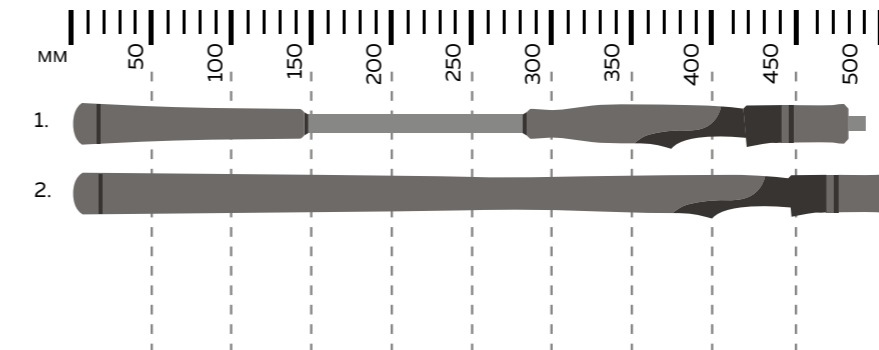

Legend Distance 28L

Legend Distance 30L

Legend Distance

Артикул	Специализация	Строй	Длина уд., см	Трансп. дл., см	Вес уд., г	Кол- во колец	Кол- во секций	Тест, г	Тест, lb	Тип оправы колец
1. MLFSLD28L	Long Cast Distance	Medium-Fast	280	145	138	10	2	2-12	2-10	K-Guide
2. MLFSLD30L	Long Cast Distance	Medium-Fast	300	155	153	10	2	3-15	4-12	K-Guide