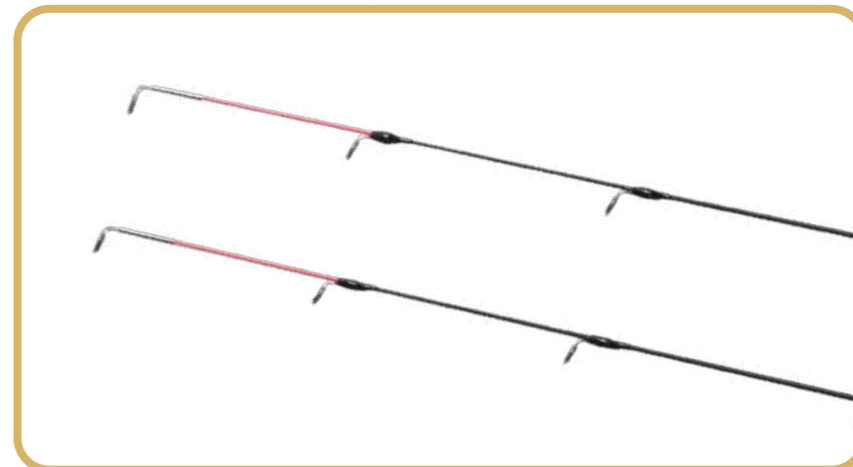

Bream Master