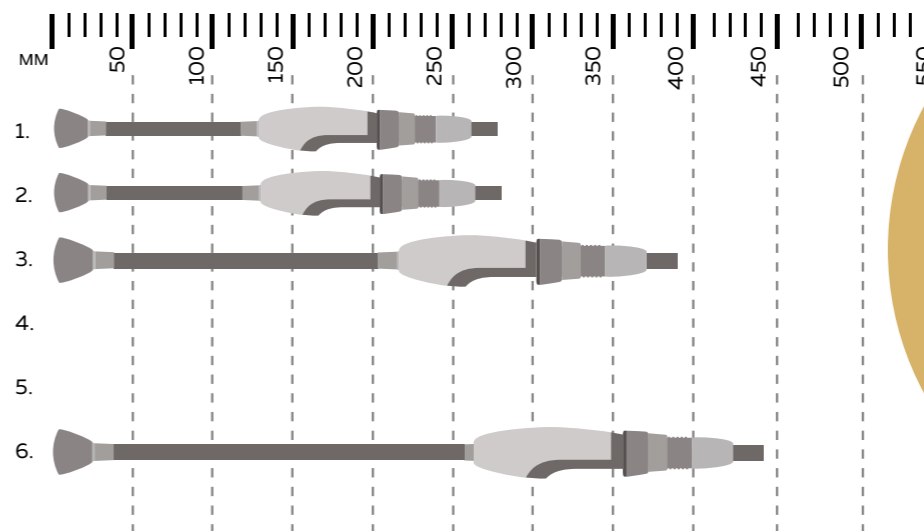

Артикул	Специализация	Строй	Вершинка	Длина уд., см	Трансп. дл., см	Вес уд., г	Кол-во колец	Кол-во секций	Тест, г	Тест, lb	Тест, lb
1. MMJSINL19UL	Micro-Jig - S	Fast	solid	190	99	63	8	2	0,8-5	1-3	AT-Guide, облегченные, Mini Guide System
2. MTSINL20UL	Trout - T	Fast	tubular	200	105	73	6	2	1,5-7	2 - 6	AT-Guide, облегченные, Mini Guide System
3. MLFSINL21L	Light Fishing	Fast	tubular	210	110	120	7	2	2-11	4 - 12	K-Guide, облегченные
4. MLFSINL23L	Light Fishing	Fast	tubular	230	120		7	2	2-12	4 - 12	K-Guide, облегченные
5. MSINL23ML	Spinning	Fast	tubular	230	120		7	2	4-18	4 - 16	K-Guide, облегченные
6. MSINL24ML	Spinning	Fast	tubular	240	125	152	7	2	5-21	4 - 18	K-Guide, облегченные

Indigo Lady