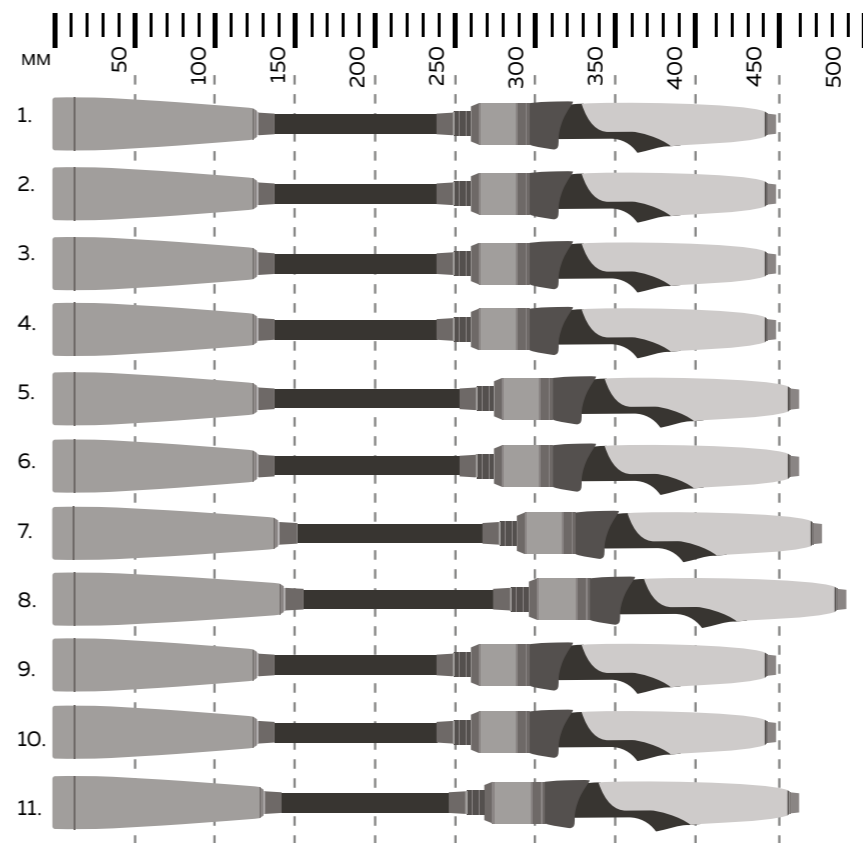

Артикул	Специализация	Строй	Длина уд., см	Трансп. дл., см	Вес уд., г	Кол-во колец	Кол-во секций	Тест, г	Тест, lb	Тип оправы колец
spinning EVA										
1. MJSCN24M	Jig	Ex-Fast (SST)	2,4	125	124	9	2	7-35	8 - 20	K-Guide
2. MJSCN24MH	Jig	Ex-Fast (SST)	2,4	125	136	9	2	10-42	10 - 24	K-Guide
3. MJSCN24H	Jig	Ex-Fast (SST)	2,4	125	140	9	2	15-56	16 - 28	K-Guide
4. MJSCN24XH	Jig	Ex-Fast (SST)	2,4	125	143	9	2	25-70	20 - 32	K-Guide
5. MJSCN25M	Jig	Ex-Fast (SST)	2,5	130	129	9	2	7-35	8 - 20	K-Guide
6. MJSCN25H	Jig	Ex-Fast (SST)	2,5	130	144	9	2	15-56	16 - 28	K-Guide
7. MJSCN26MH	Jig	Ex-Fast (SST)	2,6	134	149	9	2	10-42	10 - 24	K-Guide
8. MJSCN27M	Jig	Ex-Fast (SST)	2,7	140	140	10	2	7-35	8 - 20	K-Guide
spinning CORK										
9. MJSCN24M	Jig	Ex-Fast (SST)	2,4	125	131	9	2	7-35	8 - 20	K-Guide
10. MJSCN24MH	Jig	Ex-Fast (SST)	2,4	125	144	9	2	10-42	10 - 24	K-Guide
11. MJSCN25H	Jig	Ex-Fast (SST)	2,5	130	154	9	2	15-56	16 - 28	K-Guide