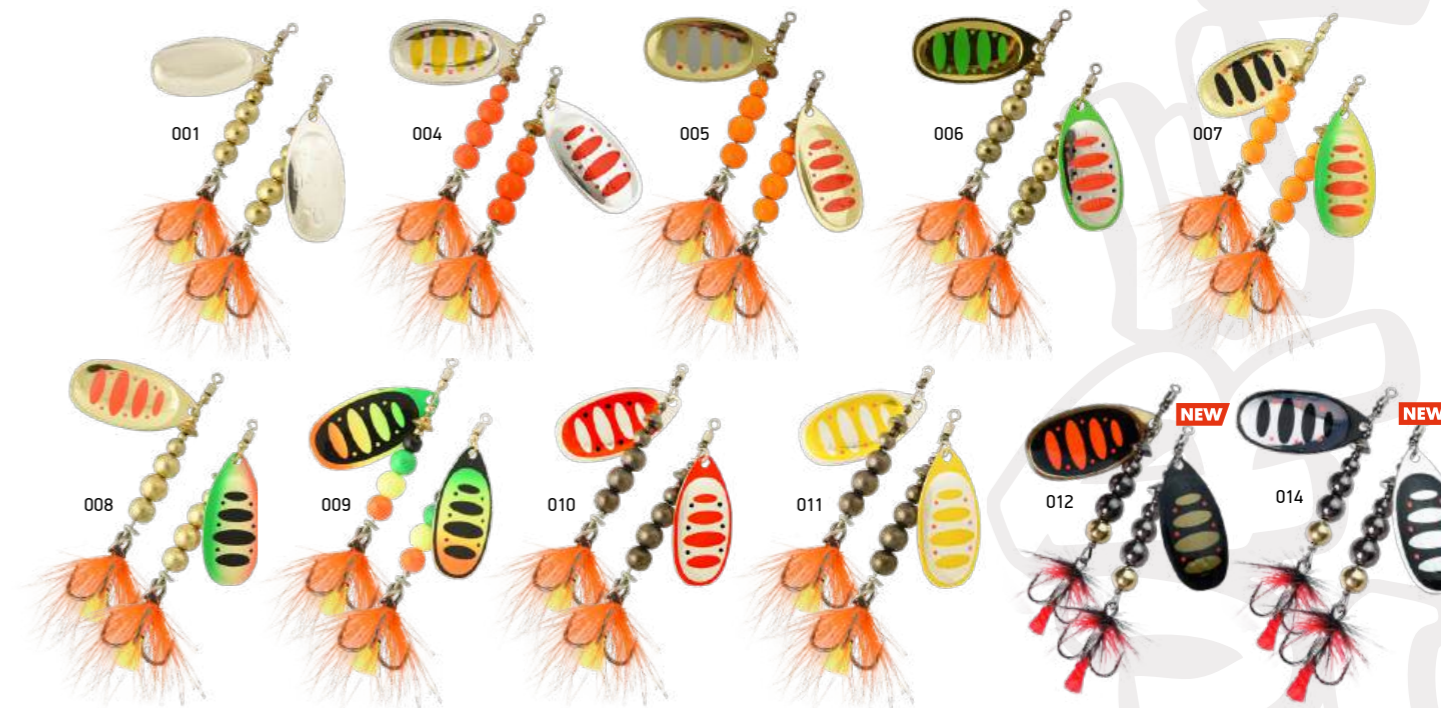

TIGA

Артикул	Вес, г	Тип	Тип крючка	Цвета
LSPT1FL	3,1	Вращающаяся	Тройник	001, 004, 005, 006, 007, 008, 009, 010, 011
LSPT2FL	5			
LSPT3FL	7,2			
LSPT4FL	9,2			

Tiga – вращающаяся блесна с лепестком вытянутой формы, по своим пропорциям такой лепесток немного шире, чем «классический» Long и имеет чуть более закруглённые концы. Такая форма лепестка имеет низкое лобовое сопротивление. Угол вращения такого лепестка 30-35 градусов. В результате подъёмная сила, которая выдавливает блесну к поверхности, невелика, что позволяет проводить её против течения. Мушка на тройнике - ещё один привлекающий рыбу фактор, плюс стабилизация вертушки в горизонтальной плоскости за счёт сопротивления опушки.

DAFFY

Артикул	Вес, г	Тип	Тип крючка	Цвета
LSPDF1FL	3,2	Вращающаяся	Тройник	001, 004, 005, 006, 007, 008, 009, 010, 011
LSPDF2FL	5,3			
LSPDF3FL	7			
LSPDF4FL	9,5			

Daffy - вращающаяся блесна с широким лепестком, который при вращении отклоняется от оси на угол 50-55 градусов, что позволяет использовать эту приманку как на течении, так и в стоячей воде. Приманка оснащена тройниками с мушкой. Это позволяет решить сразу несколько задач: выполняется маскировка тройника, осуществляется стабилизация задней части блесны при проводке и, самое главное, мушка служит дополнительной изюминкой для привлечения хищника.