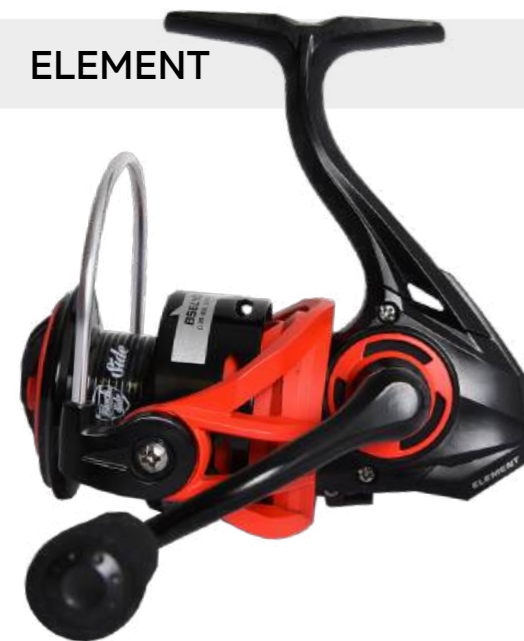

ELEMENT

Модель	Передаточное число	Кол-во подшип-ков	Вес катушки, г	Максимальная нагрузка на фрикцион, кг (Max Drag Power)	Лесоемкость шпули, Ø мм/м	Показатель R.P.T. (намотка лески за оборот ручки) см
BSEL2000FD	5.2:1	3+1	221	5	0,20-150 0,24-100	64
BSEL2500FD	5.2:1	3+1	225	5	0,24-150 0,28-100	67
BSEL3000FD	5.2:1	3+1	249	6	0,285-150 0,33-100	70
BSEL4000FD	5.2:1	3+1	254	6	0,33-150 0,37-100	73

ДОСТУПНАЯ ЦЕНА
Valuable price

ПОДШИПНИКИ 3+1
3+1 ball bearings

ПЛАСТИКОВЫЙ КОРПУС И РОТОР
Plastic body and rotor

АЛЮМИНИЕВАЯ ШПУЛЯ
Aluminium spool

РУКОЯТЬ СКЛАДНАЯ, ПОД ШЕСТИГРАННИК
Aluminium foldable handle, hex-shaft

МЯГКИЙ КНОБ ИЗ EVA
Soft EVA handle knob

РОВНАЯ УКЛАДКА ЛЕСКИ
Precise line laying

ЦИНКОВАЯ ВЕДУЩАЯ ШЕСТЕРНЯ
Zinc alloy main gear

СТАЛЬНОЙ ВАЛ
Steel main shaft

ПЛАВНЫЙ И ТОЧНЫЙ ФРИКЦИОННЫЙ ТОРМОЗ
Smooth and precise drag