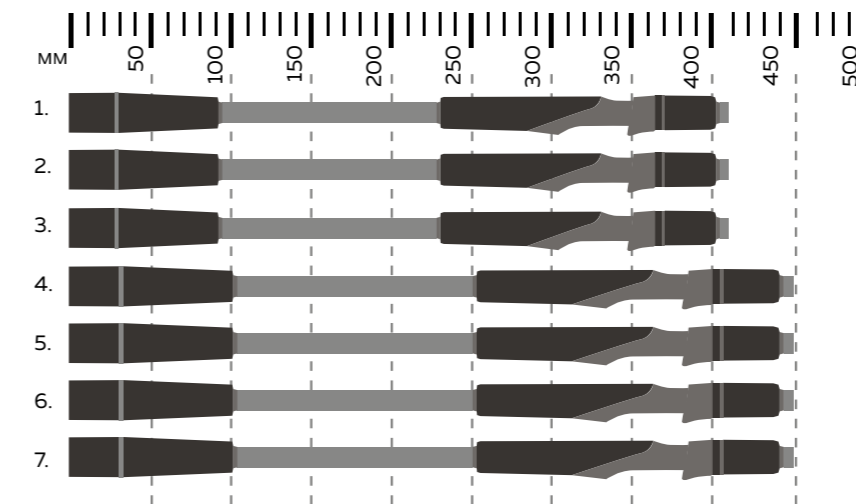

Все удильца оснащены жесткими кожухами для защиты колец и индивидуальными чехлами.

RESPECT

Telescope version

Артикул	Специализация	Строй	Длина уд., см	Трансп. дл., см	Кол- во колец	Кол- во секций	Тест, г	Тест, lb
1. MTESR21L	Spinning	Fast	210	66	6	6	3-15	4-12
2. MTESR21ML	Spinning	Fast	210	66	6	6	5-25	6-18
3. MTESR21M	Spinning	Fast	210	66	6	6	7-35	8-20
4. MTESR24L	Spinning	Fast	240	70	6	6	3-15	4-12
5. MTESR24ML	Spinning	Fast	240	70	6	6	5-25	6-18
6. MTESR24M	Spinning	Fast	240	70	6	6	7-35	8-20
7. MTESR24MH	Spinning	Fast	240	70	6	6	15-45	12-24