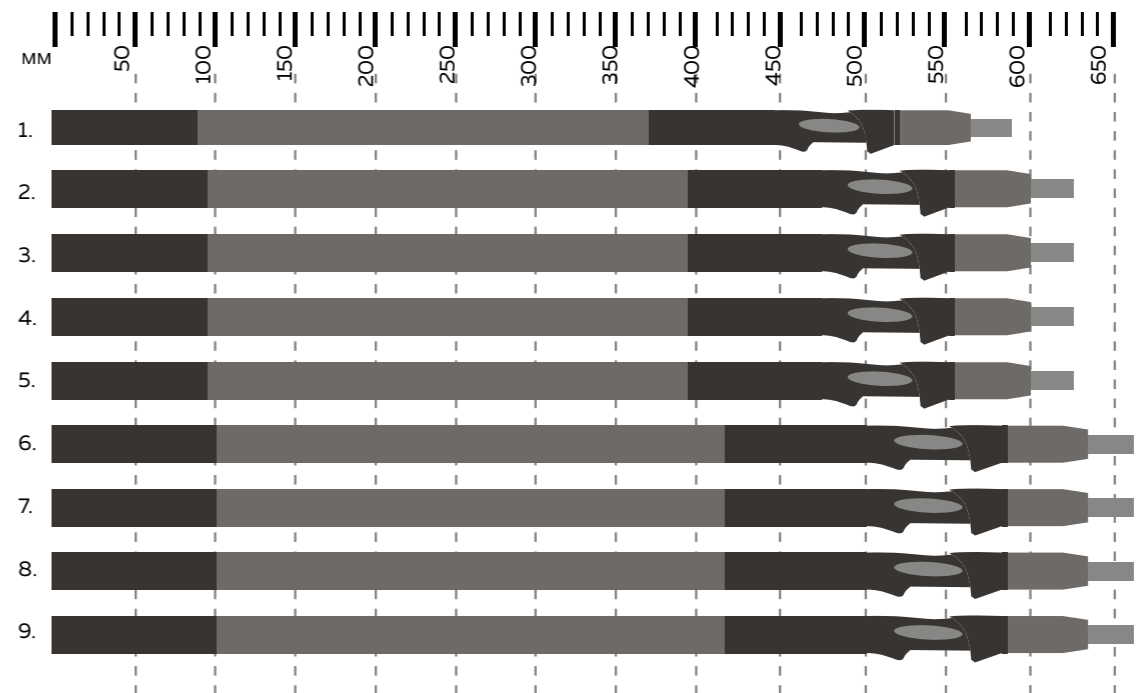

Артикул	Специализация	Строй	Длина уд., см	Трансп. дл., см	Вес уд., г	Кол-во колец	Кол-во секций	Тест, г	Квивертипы
1. MFRBN330L	Feeder	Medium-Fast	330	117	210	10	3+3 Tips	max 60g	3 glass tips (15/30/60)
2. MFRBN360L	Feeder	Medium-Fast	360	128	231	11	3+3 Tips	max 60g	3 glass tips (30/60/90)
3. MFRBN360M	Feeder	Medium-Fast	360	128	257	11	3+3 Tips	max 90g	3 glass tips (15/30/60)
4. MFRBN360H	Feeder	Medium-Fast	360	128	266	11	3+3 Tips	max 120g	3 glass tips (30/60/90)
5. MFRBN360XH	Feeder	Medium-Fast	360	128	293	11	3+3 Tips	max 150g	3 glass tips (90/120/150)
6. MFRBN390L	Feeder	Medium-Fast	390	137	257	11	3+3 Tips	max 60g	3 glass tips (30/60/90)
7. MFRBN390M	Feeder	Medium-Fast	390	137	269	11	3+3 Tips	max 90g	3 glass tips (60/90/120)
8. MFRBN390H	Feeder	Medium-Fast	390	137	283	11	3+3 Tips	max 120g	3 glass tips (60/90/120)
9. MFRBN390XH	Feeder	Medium-Fast	390	137	314	11	3+3 Tips	max 150g	3 glass tips (90/120/150)