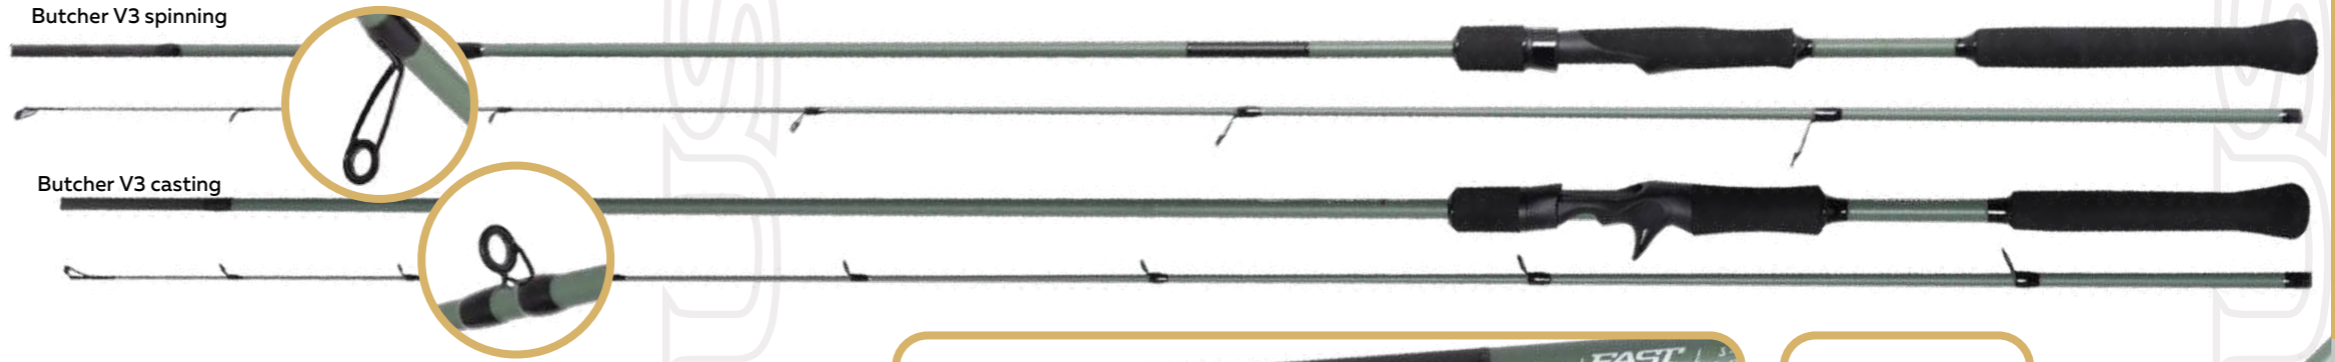

Butcher V3 – третье поколение сверхпопулярных спиннингов от бренда Maximus. Новые удилица сохранили свою надежность и универсальность, но в то же время теперь оснащены более современными кольцами с противозахлестными рамами Tangle Free. Вставки колец (SIC) так же стали более тонкими по сравнению с предшественником. Бланки спиннингов изготовлены из графита IMF и теперь имеют более быстрый строй (Fast). Рукоятка – разнесенная, выполнена из плотного мелкопористого неопрена (EVA), имеет современный дизайн и обеспечивает удобный хват. Задний держатель удлинненной эргономичной формы. Катшко-держатель – максимально комфортный и теплый (Warm Reel Seat), удобен в использовании в холодную погоду.

Спиннинг способен выполнять множество всевозможных задач и со всеми справляться по максимуму.

BUTCHER^{v3}

Артикул	Специализация	Строй	Длина уд., см	Трансп. дл., см	Вес уд., г	Кол-во колец	Кол-во секций	Тест, г	Тест, lb	Тип оправы колец
spinning										
1. MSBUV321L	Spinning	Fast	210	110	107	7	2	3-15	4-12	K-Guide, облегченные
2. MSBUV321ML	Spinning	Fast	210	110	112	7	2	5-21	4-18	K-Guide, облегченные
3. MSBUV321M	Spinning	Fast	210	110	119	7	2	7-28	8-20	K-Guide, облегченные
4. MSBUV324L	Spinning	Fast	240	125	121	7	2	3-15	4-12	K-Guide, облегченные
5. MSBUV324ML	Spinning	Fast	240	125	126	7	2	5-21	4-18	K-Guide, облегченные
6. MSBUV324M	Spinning	Fast	240	125	129	7	2	7-28	8-20	K-Guide, облегченные
7. MSBUV324MH	Spinning	Fast	240	125	155	7	2	10-42	10-25	K-Guide, облегченные
8. MSBUV327ML	Spinning	Fast	270	140	155	7	2	5-21	4-18	K-Guide, облегченные
9. MSBUV327M	Spinning	Fast	270	140	170	7	2	7-28	8-20	K-Guide, облегченные
10. MSBUV327MH	Spinning	Fast	270	140	183	7	2	10-42	10-25	K-Guide, облегченные
casting										
11. MCBUV321L	Casting	Fast	210	110	105	8	2	4-18	4-12	K-Guide, низкопрофильные
12. MCBUV321ML	Casting	Fast	210	110	107	8	2	5-25	4-18	K-Guide, низкопрофильные
13. MCBUV324M	Casting	Fast	240	125	132	9	2	7-28	8-20	K-Guide, низкопрофильные
14. MCBUV324MH	Casting	Fast	240	125	146	9	2	10-42	10-25	K-Guide, низкопрофильные
15. MCBUV324H	Casting	Fast	240	125	160	9	2	14-56	14-28	K-Guide, низкопрофильные