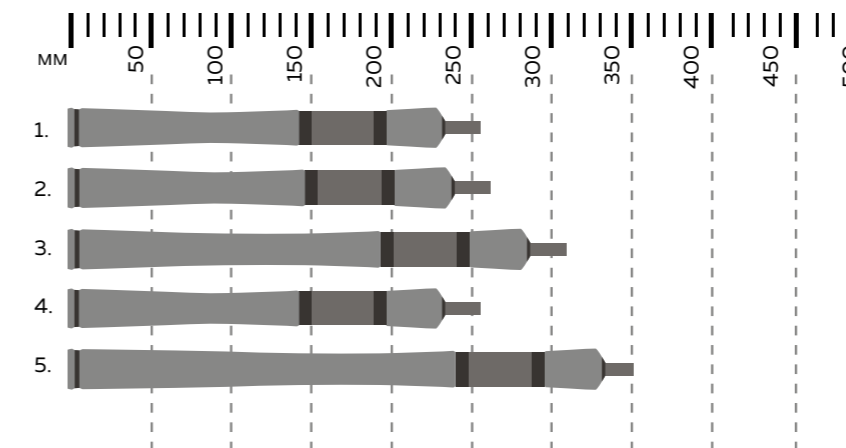

Артикул	Специализация	Строй	Длина уд., см.	Длина уд., фут.	Трансп. дл., см.	Вес удил., г.	Кол-во колец	Кол-во секций	Тест, г	Тест, унции	Тест, lb	Тест PE, #	Тип оправы колец
1. MASS602UL	Trout Area	Medium	183	6'0"	93	65	7	2	0,2-2,5	1/128-1/8	1-3	max 0.4	AT-Guide
2. MASS662UL	Trout Area	Medium	198	6'6"	101	69	8	2	0,4-5	1/64-3/16	1-4	max 0.6	AT-Guide
3. MASS672UL	Trout Area	Medium-Fast	201	6'7"	103	71	8	2	1-7	1/32-1/4	1-5	max 0.6	AT-Guide
4. MSSS562UL	Trout Stream	Medium-Fast	168	5'6"	86	67	7	2	1-7	1/32-1/4	1-5	max 0.6	AT-Guide
5. MPSSS762ML	Pacific salmon	Medium-Fast	228	7'6"	117	94	8	2	4-18	1/8-5/8	4-16	max 0.8	K-Guide