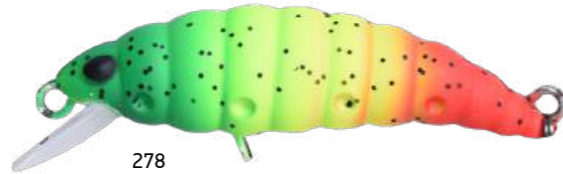

IMBA 46F SSR

Артикул	Размер, см	Вес, г	Тип	Заглубление, м	Цвета
LWIM46FSSR	4,6	2,8	Плавающий	0,5-1	274, 275, 276, 277, 278, 279, 280, 281

Это уникальная приманка, способная привлекать рыбу даже во время мёртвого дрейфа, просто благодаря своему реалистичному внешнему виду, имитирующему личинку. Основные виды анимации – «STOP&GO», равномерная проводка, а также просто лёгкое переваливание приманки на поверхности воды. Эта приманка показала великолепные результаты при ловле голавля, язя и форели. Широкая цветовая линейка позволяет подобрать приманку под любые условия ловли.

ZHUK 34F SSR

Артикул	Размер, см	Вес, г	Тип	Заглубление, м	Цвета
LWZH34FSSR	3,4	3,2	Плавающий	0,2-0,5	266, 267, 268, 269, 270, 271

Этот миниатюрный воблер создан для ловли, в первую очередь, голавля, но он также успешно ловит окуня, жереха и форель.

Благодаря особой форме тела Zhuk обладает уникальной игрой с бросками из стороны в сторону, очень реалистично имитируя поведение жука-плавунца.

В цветовом ряде этой приманки есть как натуральные цвета, имитирующие живых насекомых, так и яркие, «кислотные» варианты окраски, что позволяет подобрать приманку, наилучшим образом подходящую под условия ловли.