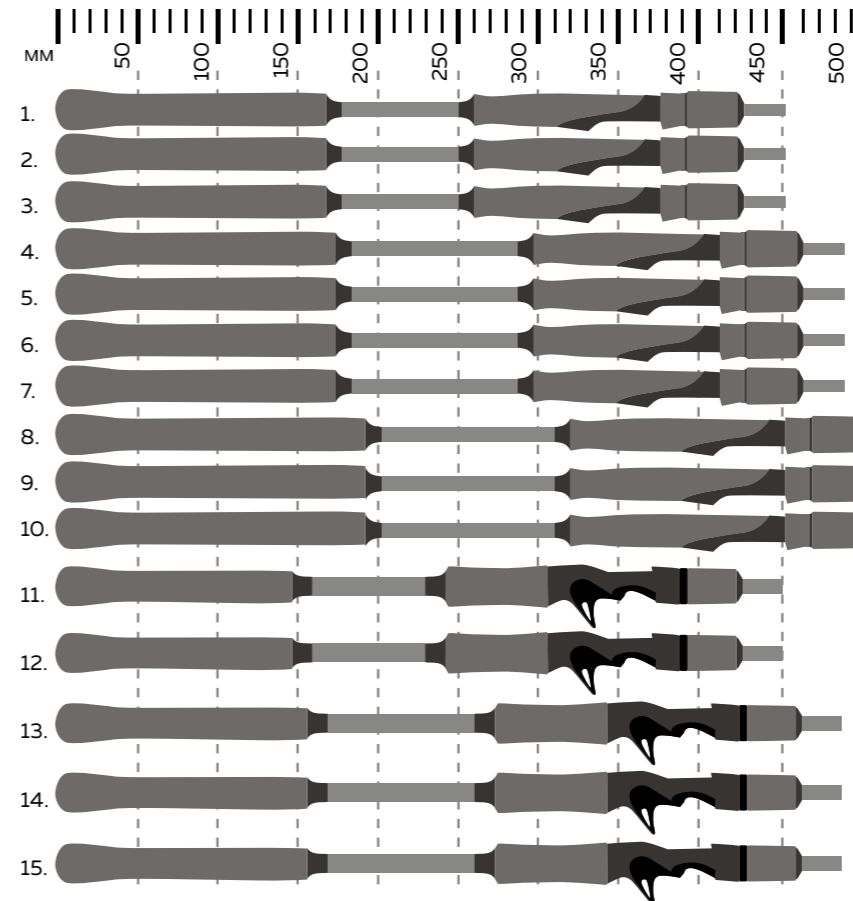

Butcher V3 – третье поколение сверхпопулярных спиннингов от бренда Maximus. Новые удилица сохранили свою надежность и универсальность, но в то же время теперь оснащены более современными кольцами с противозахлестными рамами Tangle Free. Вставки колец (SIC) так же стали более тонкими по сравнению с предшественником. Бланки спиннингов изготовлены из графита IMF и теперь имеют более быстрый строй (Fast). Рукоятка – разнесенная, выполнена из плотного мелкопористого неопрена (EVA), имеет современный дизайн и обеспечивает удобный хват. Задний держатель удлинненной эргономичной формы. Катшко-держатель – максимально комфортный и теплый (Warm Reel Seat), удобен в использовании в холодную погоду.

Спиннинг способен выполнять множество всевозможных задач и со всеми справляться по максимуму.

BUTCHER^{v3}