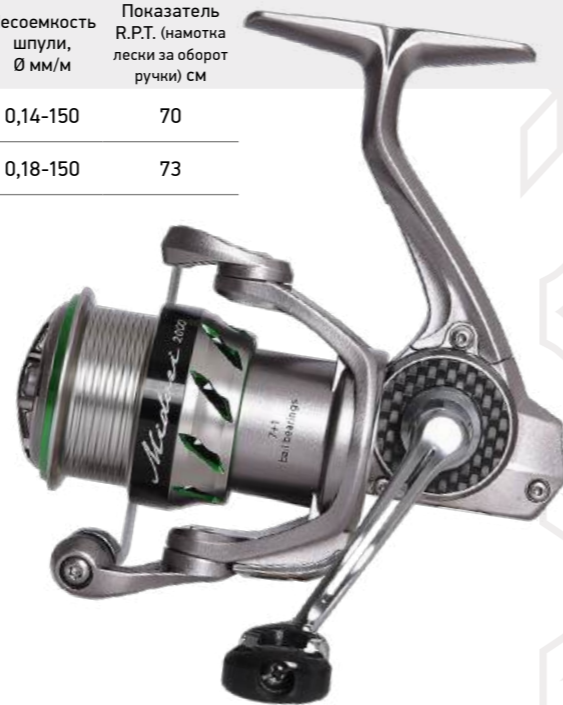

ARGENT

Модель	Передаточное число	Кол-во подшип-ков	Вес катушки, г	Максимальная нагрузка на фрикцион, кг (Max Drag Power)	Лесоемкость шпули, Ø мм/м	Показатель R.P.T. (намотка лески за оборот ручки) см
MA10	5.2:1	7+1	211	4	0,10-200 0,14-110 0,16-90	65
MA20	5.2:1	7+1	248	5	0,14-160 0,16-130 0,18-100	69
MA25	5.2:1	7+1	257	7	0,18-150 0,22-100 0,24-80	73
MA30	5.2:1	7+1	266	10	0,25-150 0,28-100 0,30-80	78

ЦЕЛЬНОТОЧЕНАЯ ВКРУЧИВАЮЩАЯСЯ АЛЮМИНИЕВАЯ РУКОЯТКА
Mono screw-in handle (MSH)

ВЫСОКОТЕХНОЛОГИЧНАЯ ГЛАВНАЯ ПАРА
Smooth drive gear (SDG)

СОВРЕМЕННЫЙ ФРИКЦИОННЫЙ ТОРМОЗ
Modern friction brake (MFB)

АЛЮМИНИЕВАЯ НЕГЛУБОКАЯ ШПУЛЯ
Aluminum shallow spool

ДЛЯ СВЕРХТОНКИХ ДИАМЕТРОВ ШНУРОВ
For ultra-thin braid diameters

ЭРГОНОМИЧНЫЙ РАЗБОРНЫЙ КНОБ
Ergonomic detachable knob

ПОлая ДУЖКА ЛЕСОУКЛАДЫВАТЕЛЯ С КОНИЧЕСКИМ ОСНОВАНИЕМ (CONE BAIL)
Hollow air-bail + CB

СТОПОР ОБРАТНОГО ХОДА
Anti-reverse

АЭРОДИНАМИЧЕСКАЯ ФОРМА РОТОРА
Aerodynamic rotor

MIDORI

Модель	Передаточное число	Кол-во подшип-ков	Вес катушки, г	Максимальная нагрузка на фрикцион, кг (Max Drag Power)	Лесоемкость шнура, #-м	Лесоемкость шпули, Ø мм/м	Показатель R.P.T. (намотка лески за оборот ручки) см
MMI20	5.2:1	7+1	132	3,5	0,6-150	0,14-150	70
MMI25	5.2:1	7+1	155	4	0,8-150	0,18-150	73

ЛЕГКИЙ КАРБОНОВЫЙ КОРПУС
Light carbon body

ВИНЧИВАЮЩАЯСЯ РУКОЯТКА
Screw-in handle

ФРЕЗЕРОВАННАЯ ГЛАВНАЯ ПАРА
CNC-machined main gear

ЛЕСОУКЛАДЫВАТЕЛЬ С ПОДШИПНИКОМ
Line roller with ball bearing

НЕОТКЛЮЧАЕМЫЙ АНТИРЕВЕРС
Unswitchable one-way clutch

КАРБОНОВЫЙ КНОБ
Carbon handle knob

МЕЛКАЯ ШПУЛЯ
Shallow spool

КАЧЕСТВЕННЫЙ ФРИКЦИОННЫЙ ТОРМОЗ
High quality drag

BANKAI UL