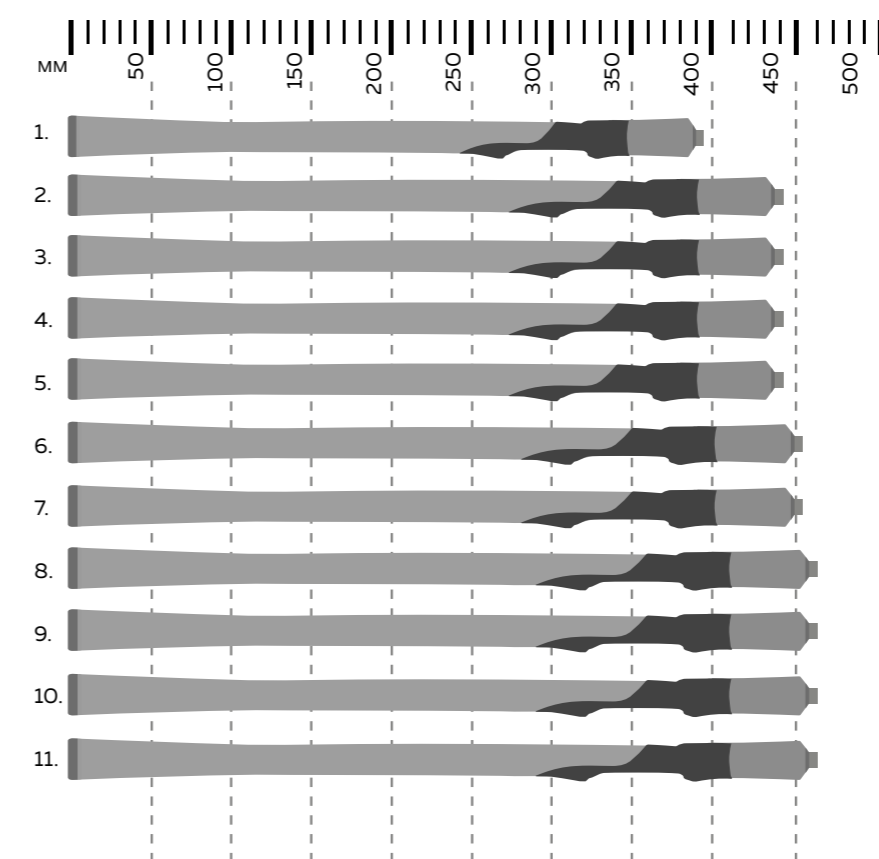

Bankai — уникальная серия удилищ, которая дает возможность заглянуть в прошлое. При этом конструктивно использованы все достижения современного спиннингостроения.

Bankai Jig

Bankai Jig

Артикул	Специализация	Строй	Длина уд., см	Трансп. дл., см	Вес уд., г	Кол-во колец	Кол-во секций	Тест, г	Тест, lb	Тип оправы колец
1. MJSBA21ML	Jig	Ex-Fast	210	110	127	7	2	4-21	6-16	K-Guide, облегченные, на одной опоре
2. MJSBA24ML	Jig	Ex-Fast	240	125	145	8	2	7-25	8-18	K-Guide, облегченные, на одной опоре
3. MJSBA24M	Jig	Ex-Fast	240	125	149	8	2	10-35	10-22	K-Guide, облегченные, на одной опоре
4. MJSBA24MH	Jig	Ex-Fast	240	125	159	8	2	17-45	12-24	K-Guide, облегченные, на одной опоре
5. MJSBA24H	Jig	Ex-Fast	240	125	175	8	2	20-60	16-30	K-Guide, облегченные, на одной опоре
6. MJSBA25M	Jig	Ex-Fast	250	130	161	8	2	10-35	10-22	K-Guide, облегченные, на одной опоре
7. MJSBA25XH	Jig	Ex-Fast	250	130	193	8	2	40-90	24 - 44	K-Guide, облегченные, на одной опоре
8. MJSBA27M	Jig	Ex-Fast	270	141	161	8	2	10-35	10-22	K-Guide, облегченные, на одной опоре
9. MJSBA27ML	Jig	Ex-Fast	270	141	175	8	2	7-25	8-18	K-Guide, облегченные, на одной опоре
10. MJSBA27MH	Jig	Ex-Fast	270	141	205	8	2	17-45	12-24	K-Guide, облегченные, на одной опоре
11. MJSBA27H	Jig	Ex-Fast	270	141	220	8	2	20-60	16-30	K-Guide, облегченные, на одной опоре