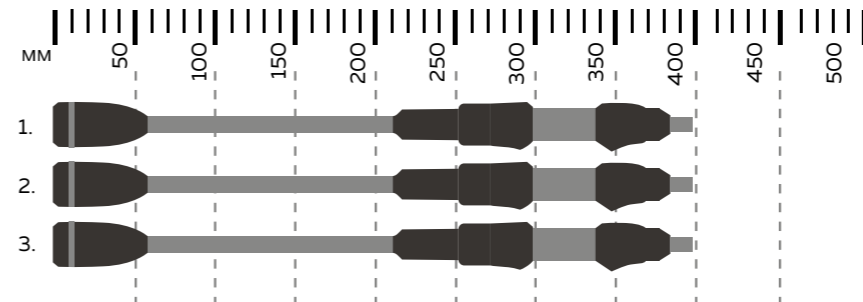

Спиннинги Maximus PERCH ZONE были специально спроектированы для ловли окуня в легком стиле. Все три модели выполнены в длине 7'6" (2,3 м), которая считается оптимальной для чередования ловли с берега и с лодки. Ловля окуня очень популярна среди любителей спиннинговой рыбалки, и мы постарались максимально разнообразить специализацию удилищ по виду используемых приманок внутри этой серии. MJSPZ762UL - самое легкое удилище в модельном ряду (тест до 8 г). Бланк быстрого (FAST) строя предназначен для использования различных джиговых оснасток: микроджиг, дроп-шот, джиг-риг. Спиннинг оснащен сверхлегкими пропускными кольцами в оправках AT-Guide со вставками SIC. MSPZ762EL - спиннинг сверхбыстрого (Ex-Fast) строя с тестом до 10 г. Специализация - рывковая проводка воблеров минноу и поверхностных приманок (попперы, волкеры). Также строй удилища позволяет использовать джиговые приманки класса Light. Пропускные кольца в K-оправах со вставками SIC. MSPZ762L - быстрый (FAST) строй бланка с максимальным тестом в серии (до 12 г). Данный спиннинг предназначен для ловли на воблеры класса кренк, вибы, а также блесны. Пропускные кольца в K-оправах со вставками SIC.

Perch Zone

PERCH ZONE

Артикул	Специализация	Строй	Длина уд., см	Длина уд., фут.	Трансп. дл., см	Вес уд., г	Кол-во колец	Кол-во секций	Тест, г	Тест, унции	Тест, lb	Тест PE, #	Тип оправы колец
1. MJSPZ762UL	Micro-Jig/ Jig-Rig/ Drop-Shot	Fast	230	7'6"	117	79	9	2	max 8	1/4	1-4	0.2-0.6	AT-Guide
2. MSPZ762EL	Micro-Jig/ Jig-Rig/ Drop-Shot	Ex-Fast	230	7'6"	117	85	8	2	max 10	3/8	3-10	0.3-0.8	K-Guide
3. MSPZ762L	Micro-Jig/ Jig-Rig/ Drop-Shot	Fast	230	7'6"	117	85	8	2	max 12	3/8	3-8	0.3-0.6	K-Guide