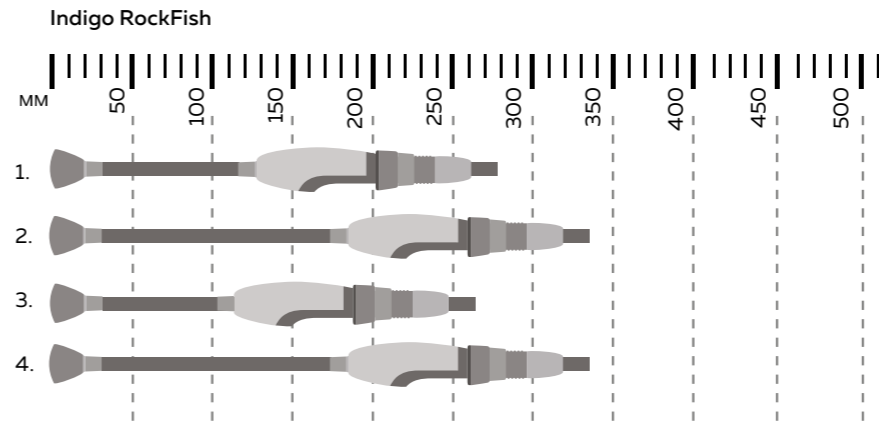

Серия спиннинговых удилищ быстрого строя для ловли на Черном море. Спиннинг с маркировкой **Small Game** - ловля на средних и ближних дистанциях на микроприманки позволяет выполнять филигранные анимации при проводке супер легких джиг-головак и шарнирных монтажей. Основной объект ловли - ставрида. **Large game** - более длинное и мощное удилище для ловли донных представителей черного моря (скорпены, горбыля, ласкиря). Основные используемые приманки буллеры, кренки, джиг-риг.

Кольца Mini Guide System снижают инерцию бланка и повышают чувствительность снасти. Удобная разнесенная рукоять улучшает баланс, а катушкодержатель с опцией Hyper Sensitive System повышает информативность снасти. Удилища INDIGO rockfish имеют как двухчастное, так и четырехчастное исполнение. Компактность и легкость Travel спиннингов делают их удобным для транспортировки.

INDIGO ROCKFISH

Артикул	Специализация	Строй	Вершинка	Длина уд., см	Трансп. дл., см	Вес уд., г	Кол-во колец	Кол-во секций	Тест, г	Тест, lb	Тест, lb
1. MRSISG17UL	Rockfish small game	Fast	Solid	170	95	61	8	2	0,3-2	1-2,5	AT-Guide
2. MRSILG22UL	Rockfish large game	Fast	Solid	220	113	81	9	2	0,8-7	1-4	AT-Guide
3. MTRRSISG17UL	Rockfish small game	Fast	Solid	170	47	62	8	4	0,3-2	1-2,5	AT-Guide
4. MTRRSILG22UL	Rockfish large game	Fast	Solid	220	60	86	9	4	0,8-7	1-4	AT-Guide