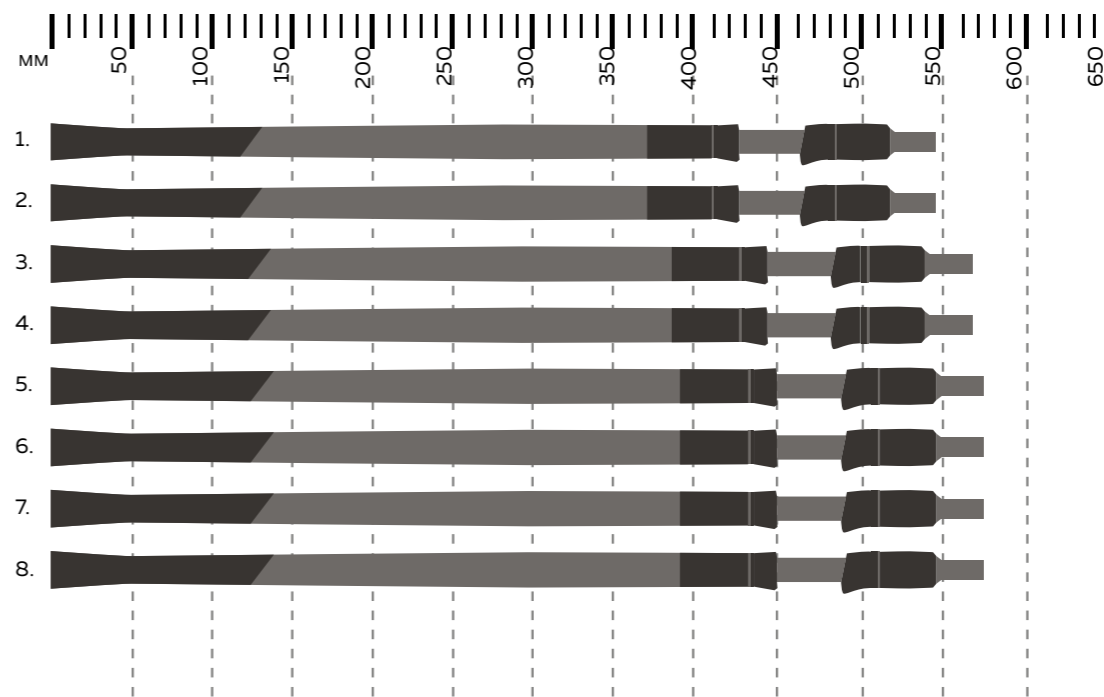

Артикул	Специализация	Строй	Длина уд., см	Трансп. дл., см	Вес уд., г	Кол-во колец	Кол-во секций	Тест, г	Квиртетыпы
1. MFRBM330L	Feeder	Medium-Fast	330	116	168	11	3+3 Tips	40	3 carbon tips (0,75oz/1oz/1,5oz)
2. MFRBM330M	Feeder	Medium-Fast	330	116	180	11	3+3 Tips	60	3 carbon tips (0,75oz/1oz/2oz)
3. MFRBM360L	Feeder	Medium-Fast	360	126	200	14	3+3 Tips	60	3 carbon tips (1oz/1,5oz/2oz)
4. MFRBM360M	Feeder	Medium-Fast	360	126	220	14	3+3 Tips	80	3 carbon tips (1oz/2oz/3oz)
5. MFRBM360H	Feeder	Medium-Fast	360	126	250	14	3+3 Tips	110	3 carbon tips (2oz/3oz/3,5oz)
6. MFRBM390H	Feeder	Medium-Fast	390	136	277	16	3+3 Tips	120	3 carbon tips (2oz/3oz/4oz)
7. MFRBM390XH	Feeder	Medium-Fast	390	136	310	16	3+3 Tips	150	3 carbon tips (3oz/4oz/5oz)
8. MFRBM390XXH	Feeder	Medium-Fast	390	136	333	16	3+3 Tips	180	3 carbon tips (3,5oz/4oz/5oz)