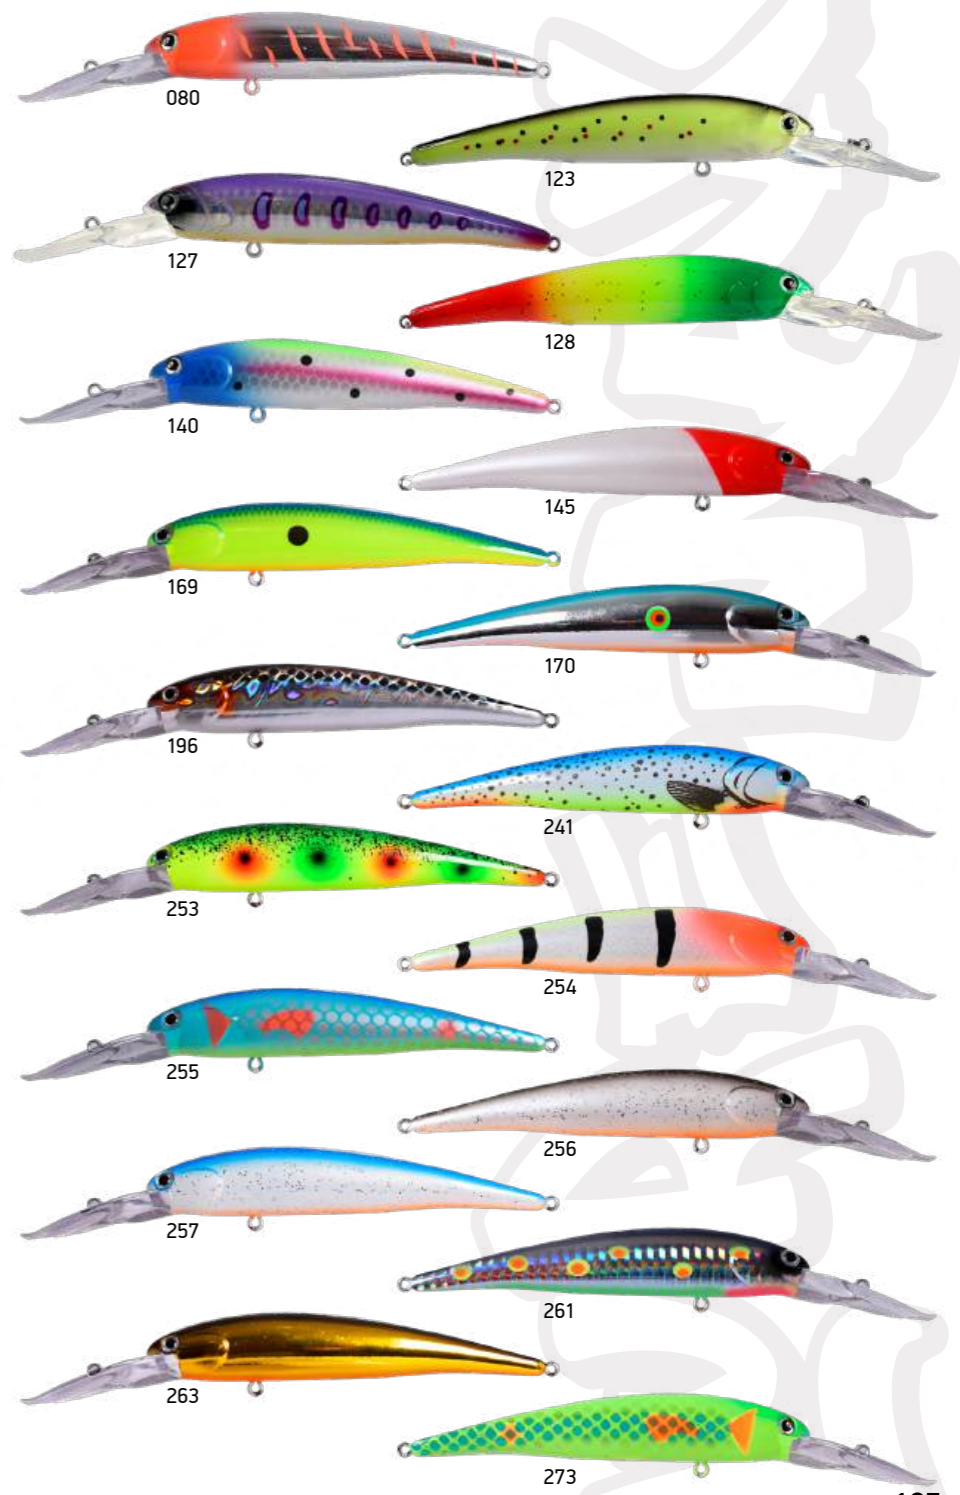

**DOWN DEEP
RUNNER**

DINGO 100SP MR

Артикул	Размер, см	Вес, г	Тип	Заглубление, м	Цвета
LWDI100SMR	10	14,8	Тонущий	0,5-1,2	073, 121, 145, 287, 288, 289

LureMax Dingo - это медленно тонущий твичинговый воблер с рабочим заглублением 0,5-1,2 м. Объектами ловли Dingo являются щука, крупный окунь и другие хищные рыбы.