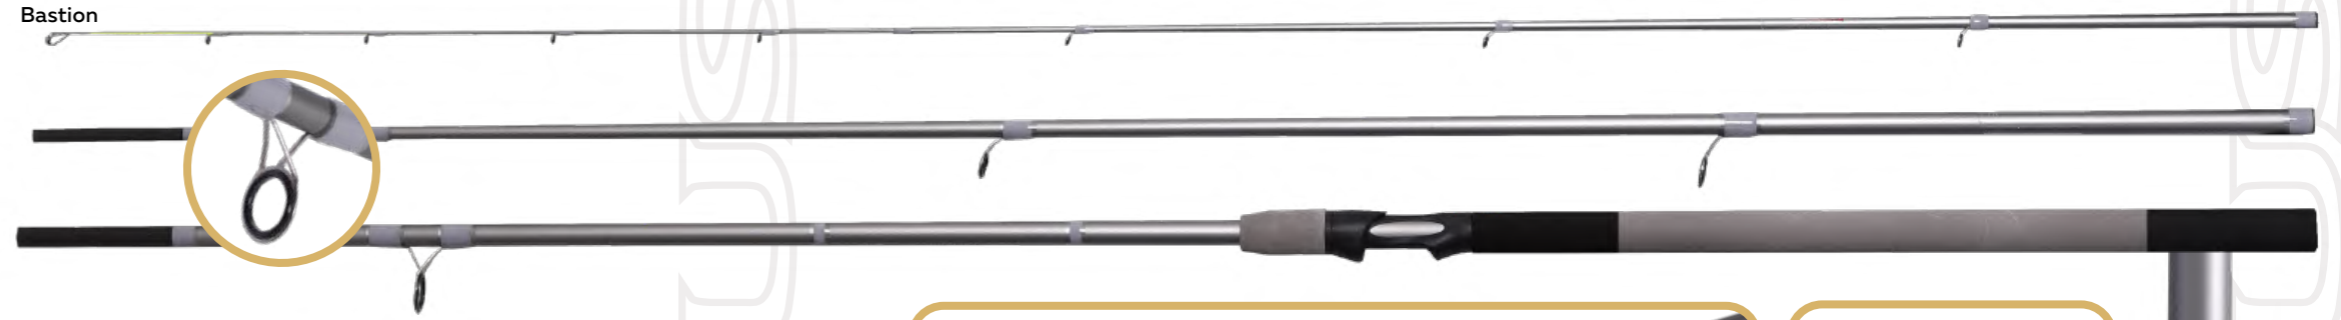

Bastion - бюджетная новинка 2026 года. Бланки удильщ выполнены из графита IMF и имеют средне-быстрый строй (Medium-Fast Action), что гарантирует дальний и точный заброс. Серия укомплектована сплошной теплой неопреновой рукояткой, эргономичным катушкодержателем DVS с теплой карбоновой гайкой. Кольца на KL рамах с одной точкой опоры и вставками SIC. Квивертипы оснащены полноценными спиннинговыми «тюльпанами», конструкция которых предотвращает перехлест лески. Комбинация графитового бланка IMF и K-колец раскрывает весь потенциал фидера. Правильная загрузка облегченного бланка позволяет совершить сверхточный заброс легким движением рук. Серия представлена моделями в наиболее популярных длинах и тестах. В комплекте идут 3 стелклянных вершинки различной жесткости упакованные в тубус.

BASTION