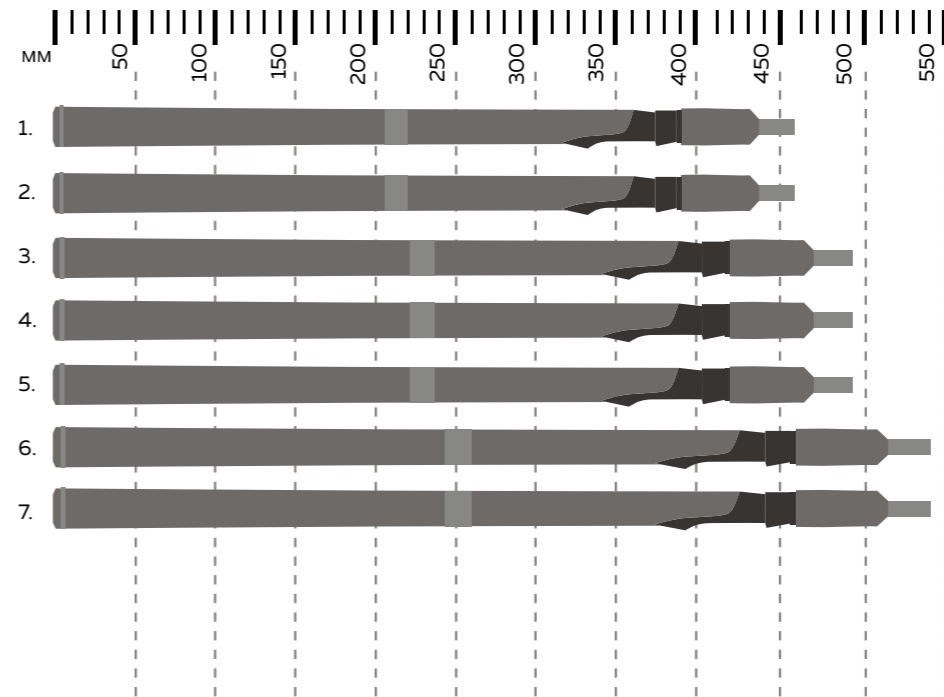

Артикул	Специализация	Строй	Длина уд., см	Трансп. дл., см	Вес уд., г	Кол-во колец	Кол-во секций	Тест, г	Тип оправы колец
1. MSR21L/ML	Spinning	Fast	210	110	140	8	2	3-15/4-18	K-Guide
2. MSR21ML/M	Spinning	Fast	210	110	157	8	2	4-18/5-25	K-Guide
3. MSR24L/ML	Spinning	Fast	240	125	179	9	2	3-15/4-18	K-Guide
4. MSR24ML/M	Spinning	Fast	240	125	184	9	2	4-18/5-25	K-Guide
5. MSR24M/MH	Spinning	Fast	240	125	196	9	2	5-25/10-40	K-Guide
6. MSR27ML/M	Spinning	Fast	270	140	209	9	2	4-18/5-25	K-Guide
7. MSR27M/MH	Spinning	Fast	270	140	221	9	2	5-25/10-40	K-Guide