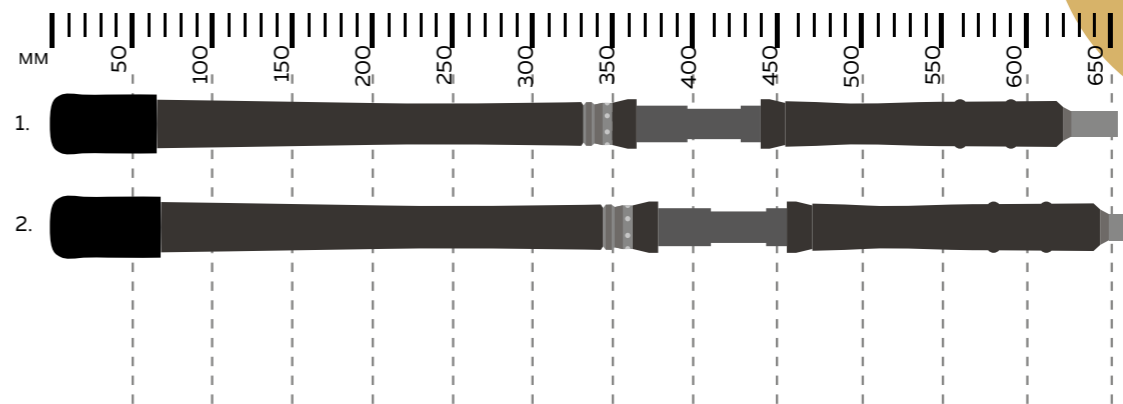

DEEP HUNTER v2

Deep Hunter V2

Артикул	Специализация	Длина уд., см	Трансп. дл., см	Вес уд., г	Кол- во колец	Кол- во секций	Тест, г	Тест, lb
1. MBRDHV2190H	Boat rod	190	100	280	7	2	max 800	50
2. MBRDHV2190XH	Boat rod	190	100	303	7	2	max 1100	70
3. MBRDHV2210H	Boat rod	210	105	295	8	2	max 800	50
4. MBRDHV2210XH	Boat rod	210	105	315	8	2	max 1100	70