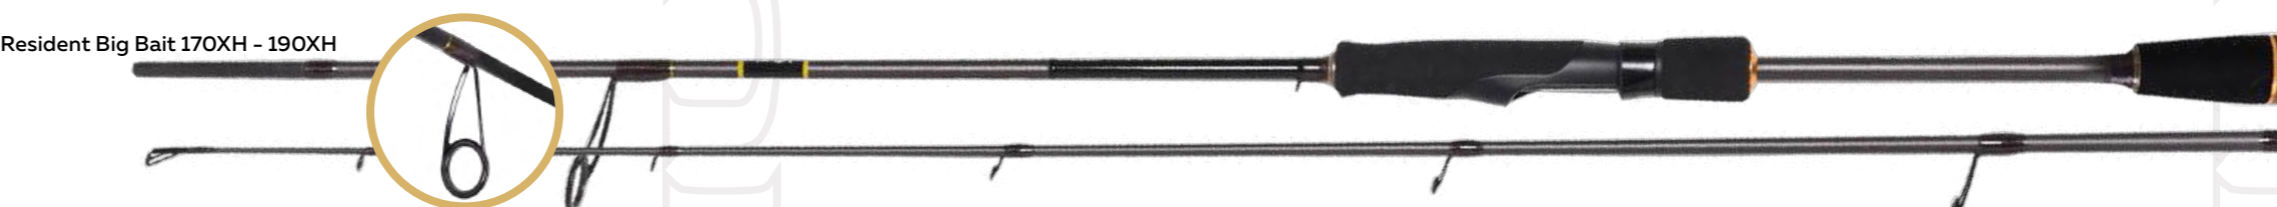

В последние годы все большую популярность набирает вид ловли на сверхкрупные приманки (Big Bait Fishing).

В линейке Resident теперь появилась такая модель — MBBSRE251XXH. В отличие от джиговой модели, Resident BB обладает быстрым (Fast) строем, оснащен усиленными кольцами на двух ножках. Вам не составит труда забрасывать действительно крупные приманки (до 150 г) на значительные расстояния и получать удовольствие от борьбы с любым трофеем!

В 2025 году линейка Resident Big Bait пополнилась еще двумя моделями — 170XH и 190XH.

Это короткие спиннинги для лодочной рыбалки «накоротке», а также для вертикальной ловли на крупные приманки.

RESIDENT BB

Артикул	Специализация	Строй	Длина уд., см	Трансп. дл., см	Вес уд., г	Кол-во колец	Кол-во секций	Тест, г	Тип оправы колец
big bait									
NEW 1. MBBSRE170XH	Spinning	Fast	170	89	128	7	2	max 90	K-Guide, облегченные
NEW 2. MBBSRE190XH	Spinning	Fast	190	98	140	8	2	max 120	K-Guide, облегченные
3. MBBSRE251XXH	Spinning	Fast Action	251	130	257	9	2	50-150	K-Guide, облегченные