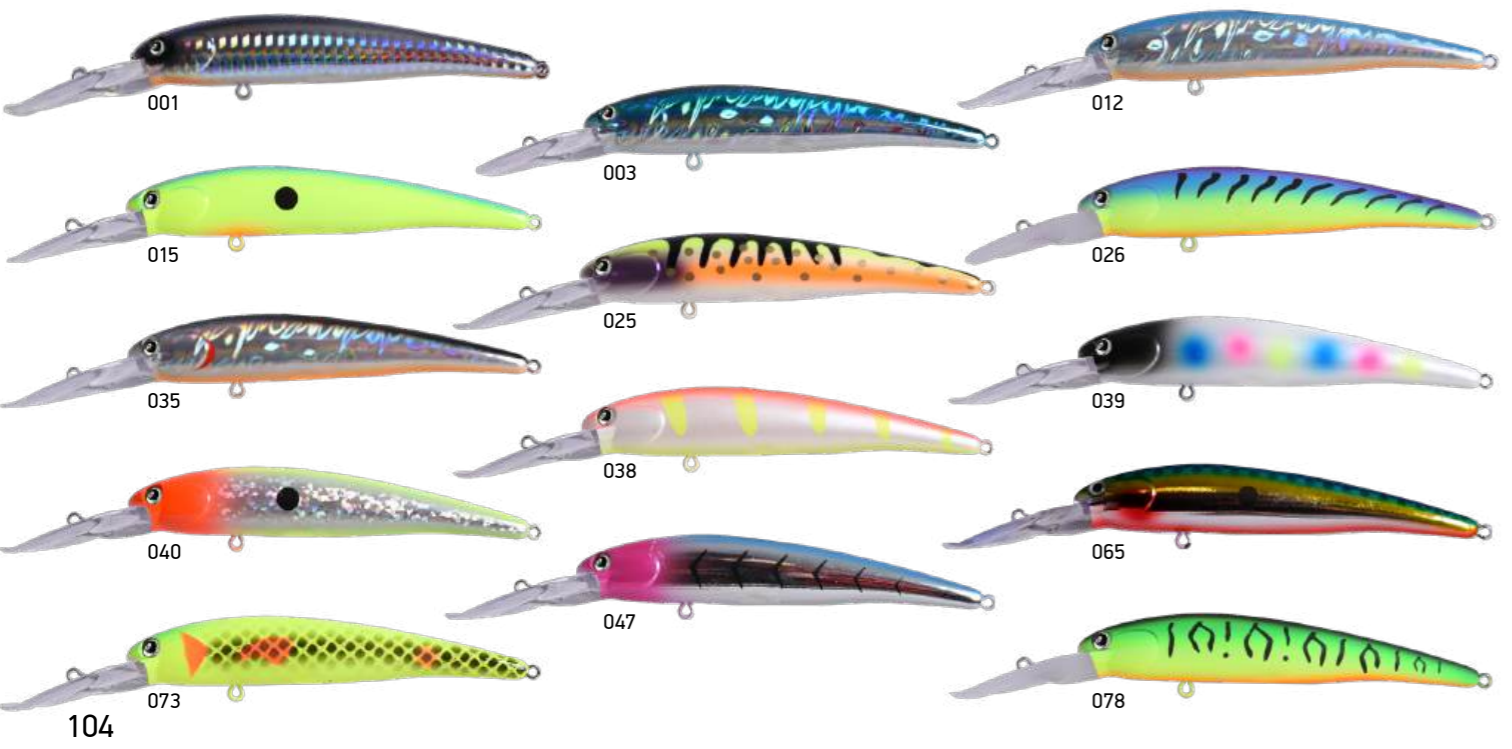

ZIF 105F DDR **NEW**

Артикул	Размер, см	Вес, г	Тип	Заглубление, м	Цвета
LWZ105FDDR	10,5	15	Плавающий	3,5-4,5	001, 003, 012, 015, 025, 026, 035, 038, 039, 040, 047, 065, 080, 263, 073, 078, 123, 127, 128, 140, 145, 169, 170, 196, 241, 253, 254, 255, 256, 257, 261, 273

Уловистость этой модели известна широкому кругу рыболовов, и для многих ZIF стал добытчиком и кормильцем. Такие хищники как щука, судак и крупный окунь становятся его законной добычей. Отметим, что на протяжении последних лет эта модель пополнялась новыми расцветками, и это не предел. Судак является «капризной» рыбой, и каждый год приходится подбирать цвет в зависимости от его настроения. В ассортименте ZIF всегда найдётся нужная расцветка. Вся цветовая гамма LureMax разрабатывалась при непосредственном участии российских ихтиологов специально для местных видов рыб. Приманки светятся в ультрафиолете, что повышает их заметность для хищника в условиях низкой освещенности. Широкая цветовая гамма пищевых и раздражающих расцветок делает возможным использовать ZIF при любой степени освещенности и мутности воды. Рабочий горизонт модели ZIF 105 от 3,5 до 4,5 м. Рекомендуемая скорость проводки от 2,4 до 5 км/ч.

**DOWN DEEP
RUNNER**