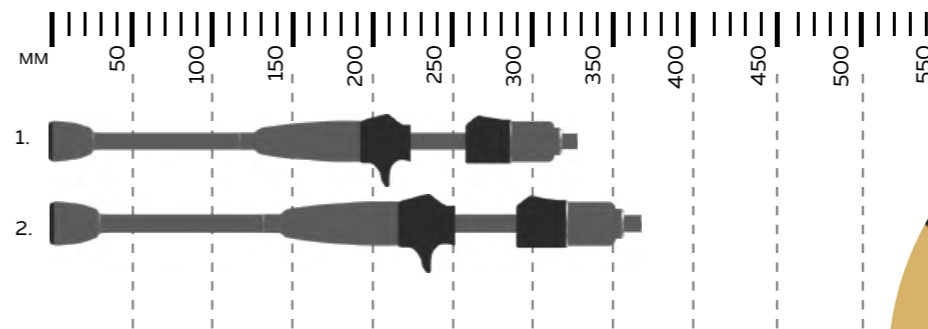

Pointer-X casting