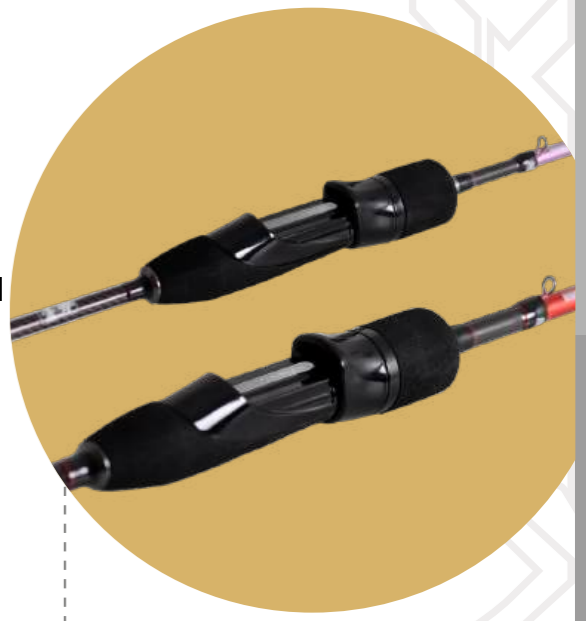

Серия спиннинговых удилищ быстрого строя для ловли на Черном море. Спиннинг с маркировкой **Small Game** - ловля на средних и ближних дистанциях на микроприманки позволяет выполнять филигранные анимации при проводке супер легких джиг-головак и шарнирных монтажей. Основной объект ловли - ставрида. **Large game** - более длинное и мощное удилище для ловли донных представителей черного моря (скорпены, горбыля, ласкиря). Основные используемые приманки буллеры, кренки, джиг-риг.

Кольца Mini Guide System снижают инерцию бланка и повышают чувствительность снасти. Удобная разнесенная рукоять улучшает баланс, а катушкодержатель с опцией Hyper Sensitive System повышает информативность снасти. Удилища INDIGO rockfish имеют как двухчастное, так и четырехчастное исполнение. Компактность и легкость Travel спиннингов делают их удобным для транспортировки.

INDIGO ROCKFISH

Артикул	Специализация	Строй	Вершинка	Длина уд., см	Трансп. дл., см	Вес уд., г	Кол-во колец	Кол-во секций	Тест, г	Тест, lb	Тест, lb
1. MRSISG17UL	Rockfish small game	Fast	Solid	170	95	61	8	2	0,3-2	1-2,5	AT-Guide
2. MRSILG22UL	Rockfish large game	Fast	Solid	220	113	81	9	2	0,8-7	1-4	AT-Guide
3. MTRRSISG17UL	Rockfish small game	Fast	Solid	170	47	62	8	4	0,3-2	1-2,5	AT-Guide
4. MTRRSILG22UL	Rockfish large game	Fast	Solid	220	60	86	9	4	0,8-7	1-4	AT-Guide