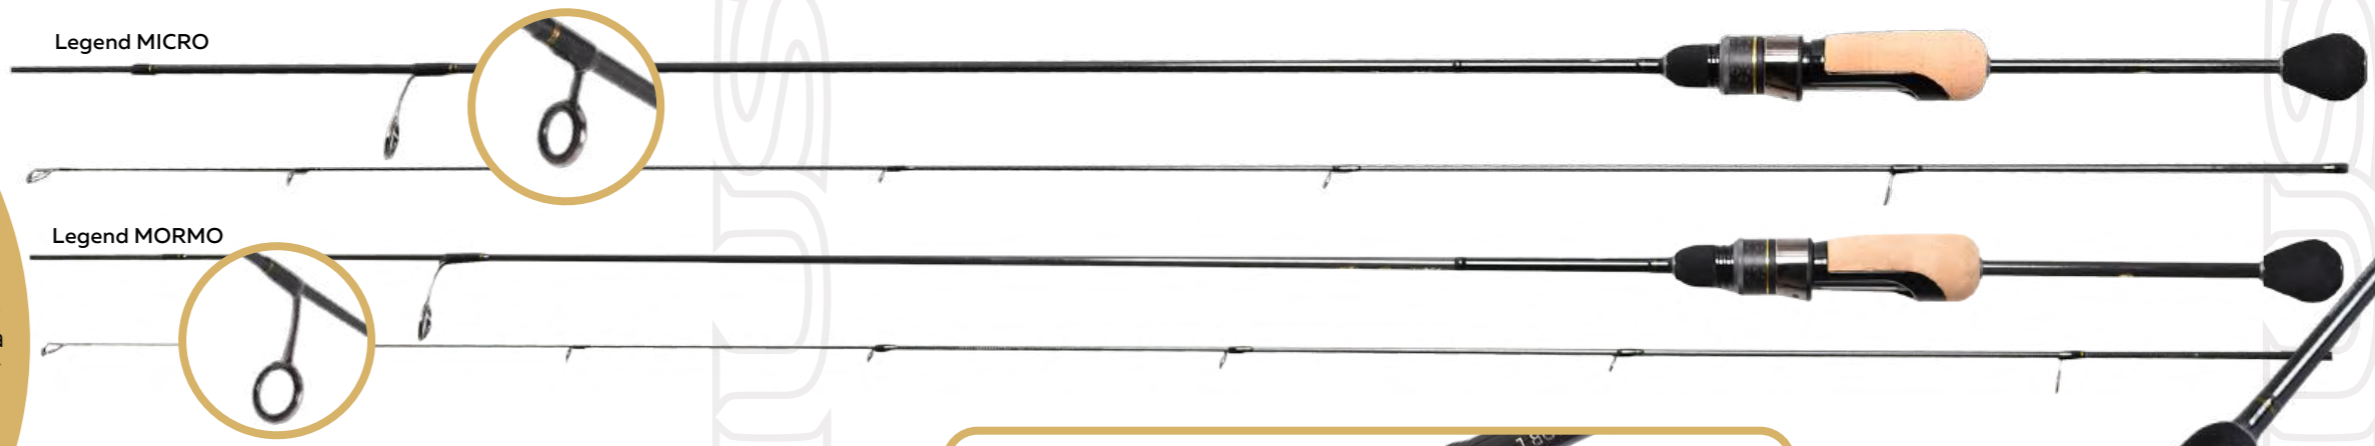

Продолжение линейки спиннингов Maximus для ловли на сверхлегкие приманки. Legend Mormo - два спиннинга средне-быстрого строя (Medium-Fast) с вклеенной вершинкой Solid разработаны специально для использования мормышек до 0,5/0,6 г. Legend Micro - спиннинг средне-быстрого строя (Medium-Fast) с тубулярной (полый) вершинкой. Предназначен для использования с микроколебалками весом до 0,8 г. Отличительной особенностью данной серии является сверхэкономичный держатель, оснащенный качественной теплой пробкой. Все удильца сочетают в себе необыкновенную легкость (вес до 50 г), комфорт использования и хорошие прочностные характеристики.

Бланк спиннингов изготовлен из высокомодульного графита HME и оснащен сверхлегкими пропускными кольцами AT-Guide, что позволит вам без труда контролировать работу приманки, почувствовать момент самой осторожной поклевки. Кольца расставлены по концепции K-Guide Concept. Удобная разнесенная рукоятка с элементами из пробки и Eva уменьшает вес спиннинга, при этом значительно повышая сенсорикку и улучшая баланс.