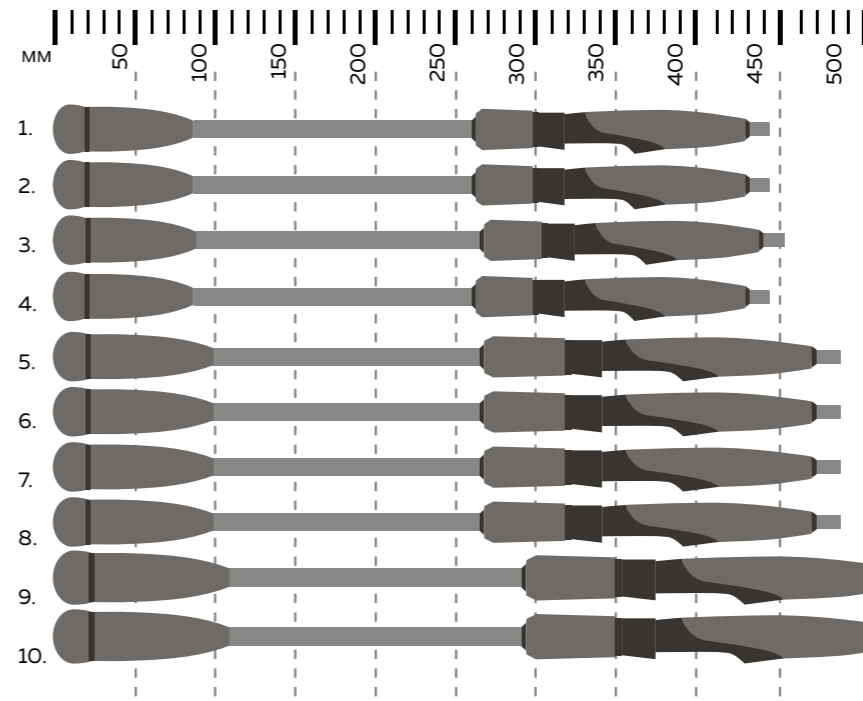

Артикул	Специализация	Строй	Длина уд., см	Трансп. дл., см	Вес уд., г	Кол-во колец	Кол-во секций	Тест, г	Тест, lb
1. MSWHV421ML	Spinning	Fast	210	112	102	7	2	4-20	4-18
2. MSWHV421M	Spinning	Fast	210	112	115	7	2	10-30	8-20
3. MSWHV421MH	Spinning	Fast	210	112	119	7	2	20-40	12-25
4. MSWHV421H	Spinning	Fast	210	112	132	7	2	30-60	18-28
5. MSWHV424ML	Spinning	Fast	240	127	130	8	2	4-20	4-18
6. MSWHV424M	Spinning	Fast	240	127	138	8	2	10-30	8-20
7. MSWHV424MH	Spinning	Fast	240	127	145	8	2	20-40	12-25
8. MSWHV424H	Spinning	Fast	240	127	159	8	2	30-60	18-28
9. MSWHV427M	Spinning	Fast	270	142	154	9	2	10-30	8-20
10. MSWHV427MH	Spinning	Fast	270	142	179	9	2	20-40	12-25