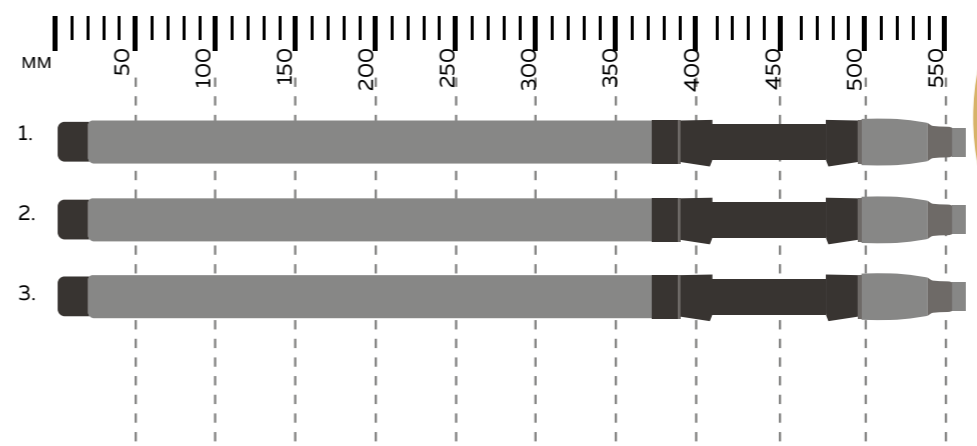

BASTION TELE

Артикул	Специализация	Строй	Длина уд., см	Трансп. дл., см	Кол-во колец	Кол-во секций	Тест, г	Квивертипы
1. MTEFRBN330XH	Feeder	Medium-Fast	330	77	7	7 Tele	max 150g	1 glass + spare
2. MTEFRBN360XH	Feeder	Medium-Fast	360	77	7	7 Tele	max 150g	1 glass + spare
3. MTEFRBN390XH	Feeder	Medium-Fast	390	77	8	8 Tele	max 150g	1 glass + spare