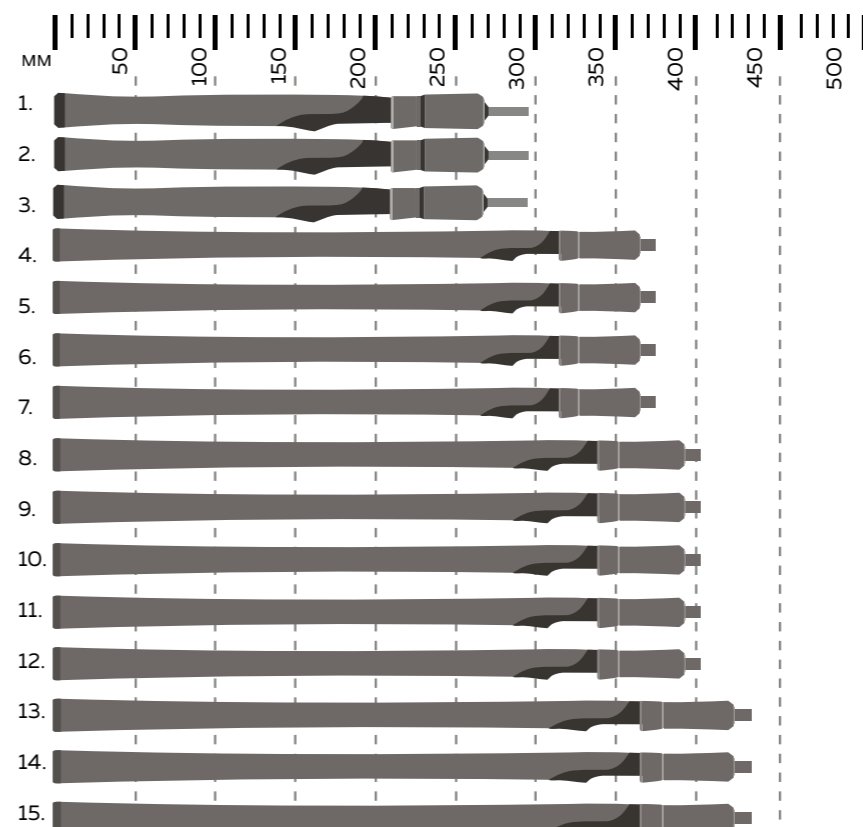

Артикул	Специализация	Строй	Длина уд., см	Трансп. дл., см	Вес уд., г	Кол-во колец	Кол-во секций	Тест, г	Тип оправы колец
ultra light									
NEW 1. MulsRE165UL	Ultra Light	Medium-Fast	165	87	76	8	2	1-7	K-Guide, облегченные
NEW 2. MulsRE183UL	Ultra Light	Medium-Fast	183	97	83	8	2	1-7	K-Guide, облегченные
NEW 3. MulsRE198UL	Ultra Light	Medium-Fast	198	103	95	8	2	1-7	K-Guide, облегченные
spinning									
4. MSRE21L	Spinning	Fast	210	110	128	7	2	4-15	K-Guide, облегченные
5. MSRE21ML	Spinning	Fast	210	110	130	7	2	5-20	K-Guide, облегченные
6. MSRE21M	Spinning	Fast	210	110	133	7	2	7-30	K-Guide, облегченные
7. MSRE21MH	Spinning	Fast	210	110	137	7	2	17-42	K-Guide, облегченные
8. MSRE24L	Spinning	Fast	240	125	159	7	2	4-15	K-Guide, облегченные
9. MSRE24ML	Spinning	Fast	240	125	161	7	2	5-20	K-Guide, облегченные
10. MSRE24M	Spinning	Fast	240	125	163	7	2	7-30	K-Guide, облегченные
11. MSRE24MH	Spinning	Fast	240	125	171	7	2	17-42	K-Guide, облегченные
12. MSRE24H	Spinning	Fast	240	125	175	7	2	20-60	K-Guide, облегченные
13. MSRE27M	Spinning	Fast	270	140	180	7	2	7-30	K-Guide, облегченные
14. MSRE27MH	Spinning	Fast	270	140	193	7	2	17-42	K-Guide, облегченные
15. MSRE27H	Spinning	Fast	270	140	198	7	2	20-60	K-Guide, облегченные