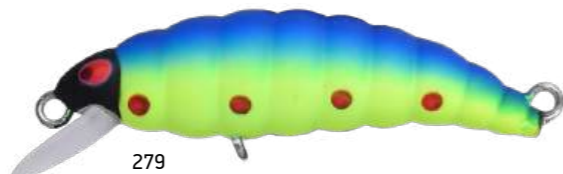

IMBA 46F SSR

Артикул	Размер, см	Вес, г	Тип	Заглубление, м	Цвета
LWIM46FSSR	4,6	2,8	Плавающий	0,5-1	274, 275, 276, 277, 278, 279, 280, 281

Это уникальная приманка, способная привлекать рыбу даже во время мёртвого дрейфа, просто благодаря своему реалистичному внешнему виду, имитирующему личинку. Основные виды анимации – «STOP&GO», равномерная проводка, а также просто лёгкое переваливание приманки на поверхности воды. Эта приманка показала великолепные результаты при ловле голавля, язя и форели. Широкая цветовая линейка позволяет подобрать приманку под любые условия ловли.

ZHUK 34F SSR

Артикул	Размер, см	Вес, г	Тип	Заглубление, м	Цвета
LWZH34FSSR	3,4	3,2	Плавающий	0,2-0,5	266, 267, 268, 269, 270, 271

Этот миниатюрный воблер создан для ловли, в первую очередь, голавля, но он также успешно ловит окуня, жереха и форель.

Благодаря особой форме тела Zhuk обладает уникальной игрой с бросками из стороны в сторону, очень реалистично имитируя поведение жука-плавунца.

В цветовом ряде этой приманки есть как натуральные цвета, имитирующие живых насекомых, так и яркие, «кислотные» варианты окраски, что позволяет подобрать приманку, наилучшим образом подходящую под условия ловли.