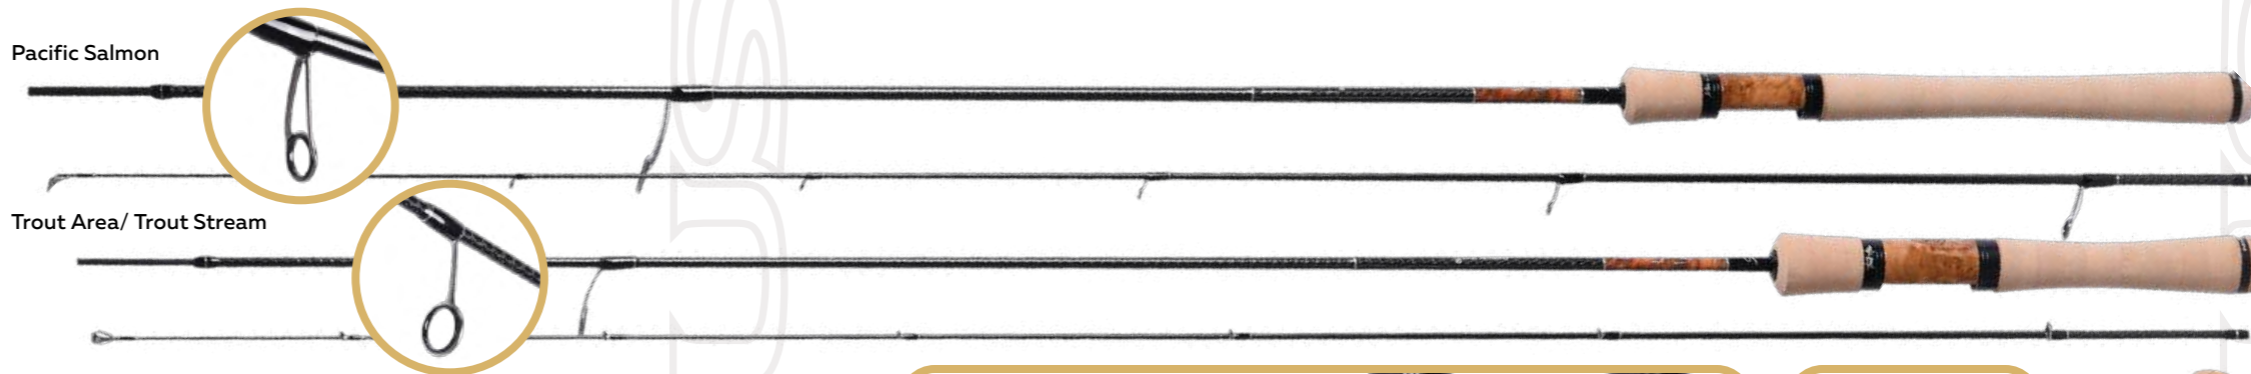

Спиннинги для ловли лососевых пород рыб Satori SF (Salmon Family) – это синтез современных технологий, классических традиций и опыта экспертов компании Maximus. Серия Salmon Family – развитие линейки Satori, где при изготовлении бланков применяется уникальный материал – GRAPHENE TECH – это современный материал, который представляет собой сочетание высокомодульного графита (46T) и эксклюзивного связующего вещества – графена. Материал характеризуется повышенной устойчивостью на скручивание, прочностью и максимальной легкостью. Серия Satori SF выполнена в классическом японском стиле и имеет ряд специализаций:

- Trout Area – удилища для ловли радужной форели в коммерческих прудах.
- Trout Stream – спиннинг для ловли «дикой» форели в ручьях и небольших реках.
- Pacific Salmon – удилища для ловли некрупных тихоокеанских лососей.

Сборка всех моделей серии Satori SF произведена исключительно с использованием «обвеса» премиального класса: топовые кольца Fuji Titanium Torzite, катушкодержатель со вставкой из ценных пород дерева, натуральная пробка высочайшей градации AAA. При конструировании бланка удилищ была применена технология TORSION TOLERANCE, влияющая на стабильность работы удилища при экстремальных нагрузках и его долговечность.

Satori SF