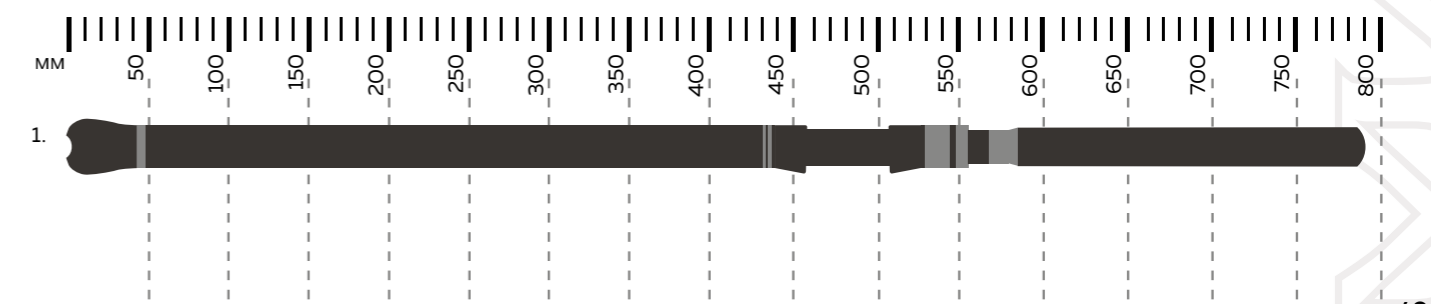

Sakhalin Tuna

SAKHALIN TUNA

Артикул	Специализация	Строй	Длина уд., см	Трансп. дл., см	Вес уд., г	Кол-во колец	Кол-во секций	Тест, г	Тест, lb	Тест PE, #	Тип оправы колец
1. MPSSAT26XXH	Tuna Sea Fishing	Fast	260	190	79	7	1+	до 140	80	max 6	Усиленные, на двух опорах