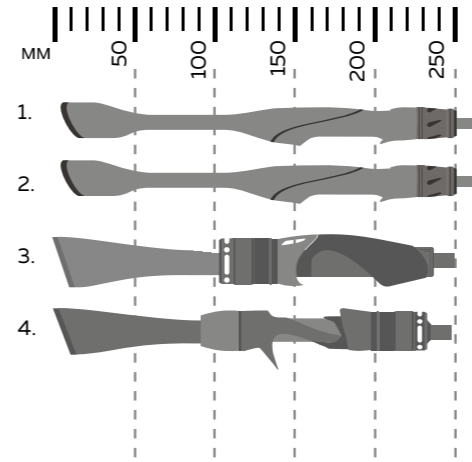

MINIGUN Bubblegun - популярная серия спиннингов теперь в ярком молодежном дизайне. В конструкции спиннинга применены сразу несколько оригинальных решений. Во-первых, использованы современные эргономичные катушкодержатели с повышенной сенсорикой HSS (Hyper Sensitive System). Бланки удилищ изготовлены из графита IMF, имеют средне-быстрый (Medium-Fast) строй и позволяют ловить на разнообразные виды приманок в легком тесте. Невысокий рост удилищ удобен в различных вариантах применения: при рыбалке на заросших растительностью берегах малых рек, при охоте за некрупных хищником в лодке, при вываживании и подсачивании радужной форели в коммерческих прудах. Верхнее колесо спиннинга полностью монолитное - Solid. Это конструктивное решение позволяет удилищу прощать многие ошибки рыбака. Спиннинг получился чрезвычайно прочным, но в то же время легким. Бланки оснащены современными кольцами в рамках Tangle Free, расставленными по системе K-Guide System. Отличие серии MINIGUN Bubblegun от классической не только в дизайне. Теперь на моделях MSMGB15UL/MSMGB165UL установлен более новый, еще более легкий и эргономичный держатель, а бланки стали более деликатными. В длине же 1,8 м спиннинговая и кастинговая версии изготовлены в «лайтовом» тесте 2-10 г.

MINIGUN BÜBBLEGUN

ULTRALIGHT EDITION

Minigun Bubblegun Spin

Minigun Bubblegun Cast

Артикул	Специализация	Строй	Длина уд., см	Трансп. дл., см	Вес уд., г	Кол-во колец	Кол-во секций	Тест, г	Тип оправы колец
spinning									
1. MSMGB15UL	Ultra Light/TOP Solid	Medium-Fast	150	80	62	7	2	1-8	K-Guide
2. MSMGB165UL	Ultra Light/TOP Solid	Medium-Fast	165	87	68	7	2	1-8	K-Guide
3. MSMGB18UL	Ultra Light/TOP Solid	Medium-Fast	180	97	91	8	2	2-10	K-Guide
casting									
4. MCMG15UL	Ultra Light/TOP Solid	Medium-Fast	150	80	92	7	2	2-10	K-Guide