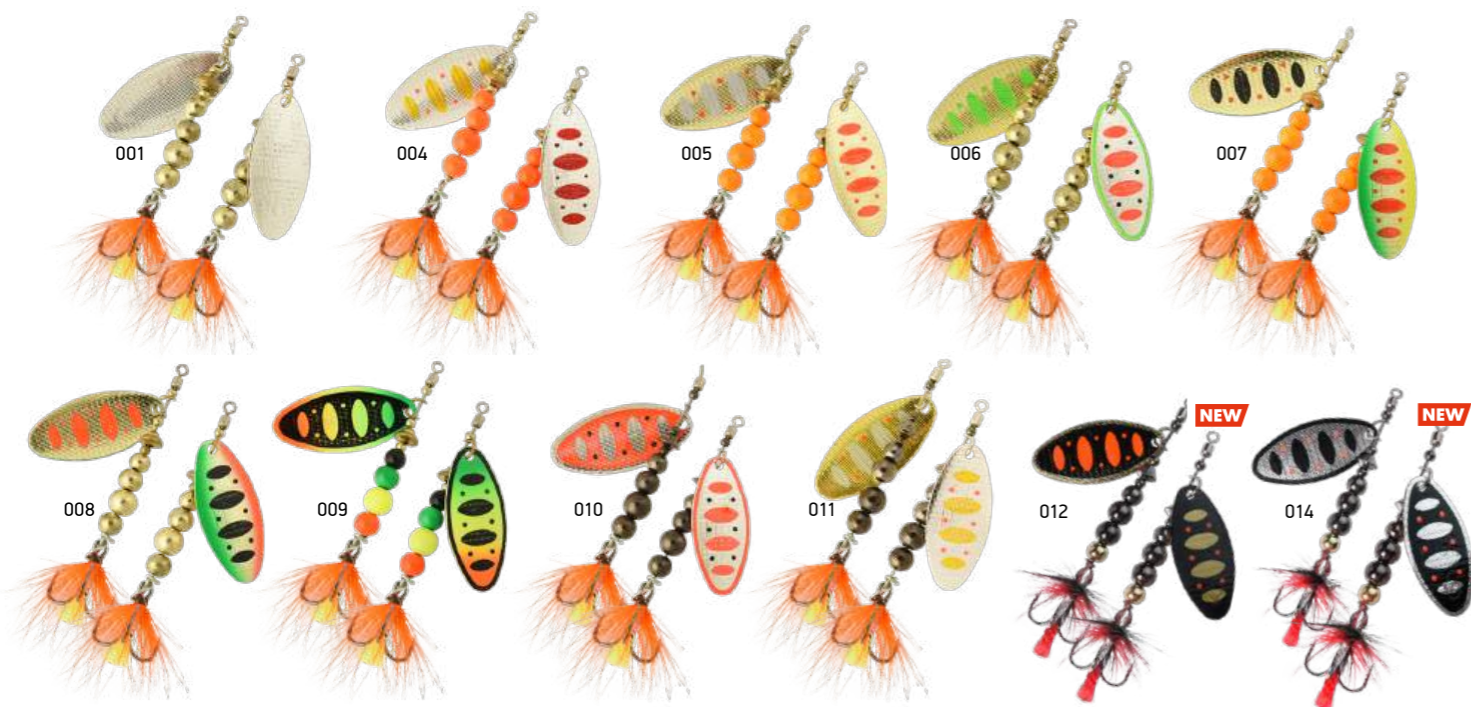

TIGA

Артикул	Вес, г	Тип	Тип крючка	Цвета
LSPT1FL	3,1	Вращающаяся	Тройник	001, 004, 005, 006, 007, 008, 009, 010, 011
LSPT2FL	5			
LSPT3FL	7,2			
LSPT4FL	9,2			

Tiga – вращающаяся блесна с лепестком вытянутой формы, по своим пропорциям такой лепесток немного шире, чем «классический» Long и имеет чуть более закруглённые концы. Такая форма лепестка имеет низкое лобовое сопротивление. Угол вращения такого лепестка 30-35 градусов. В результате подъёмная сила, которая выдавливает блесну к поверхности, невелика, что позволяет проводить её против течения. Мушка на тройнике - ещё один привлекающий рыбу фактор, плюс стабилизация вертушки в горизонтальной плоскости за счёт сопротивления опушки.

DAFFY

Артикул	Вес, г	Тип	Тип крючка	Цвета
LSPDF1FL	3,2	Вращающаяся	Тройник	001, 004, 005, 006, 007, 008, 009, 010, 011
LSPDF2FL	5,3			
LSPDF3FL	7			
LSPDF4FL	9,5			

Daffy - вращающаяся блесна с широким лепестком, который при вращении отклоняется от оси на угол 50-55 градусов, что позволяет использовать эту приманку как на течении, так и в стоячей воде. Приманка оснащена тройниками с мушкой. Это позволяет решить сразу несколько задач: выполняется маскировка тройника, осуществляется стабилизация задней части блесны при проводке и, самое главное, мушка служит дополнительной изюминкой для привлечения хищника.