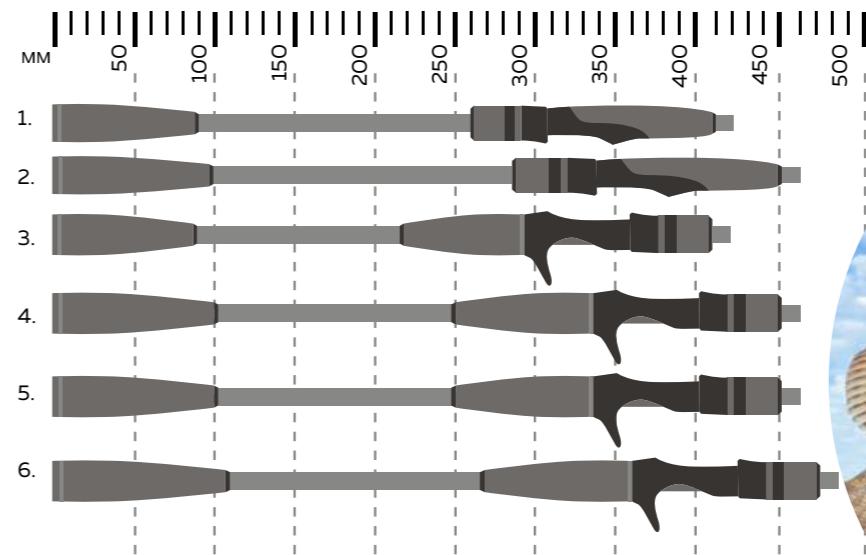

Артикул	Специализация	Строй	Длина уд., см	Трансп. дл., см	Вес уд., г	Кол-во колец	Кол-во секций	Тест, г	Тест, lb	Тип оправы колец
spinning										
1. MJSCN21XH	Pelagic Jig	Ex-Fast (SST)	2,1	110	130	8	2	20-70	20 - 32	K-Guide
2. MJSCN22XH	Pelagic Jig	Ex-Fast (SST)	2,2	114	142	8	2	30-90	22 - 42	K-Guide
casting										
3. MJCCN21XH	Pelagic Jig	Ex-Fast (SST)	2,1	110	135	8	2	20-70	20 - 32	K-Guide
4. MJCCN22XH	Pelagic Jig	Ex-Fast (SST)	2,2	114	147	8	2	30-90	22 - 42	K-Guide
5. MJCCN221XH	Pelagic Jig	Ex-Fast (SST)	2,2	2,2	124	8	1	30-90	22 - 42	K-Guide
6. MJCCN24XXH	Pelagic Jig	Ex-Fast (SST)	2,4	125	169	9	2	45-120	24 - 50	K-Guide