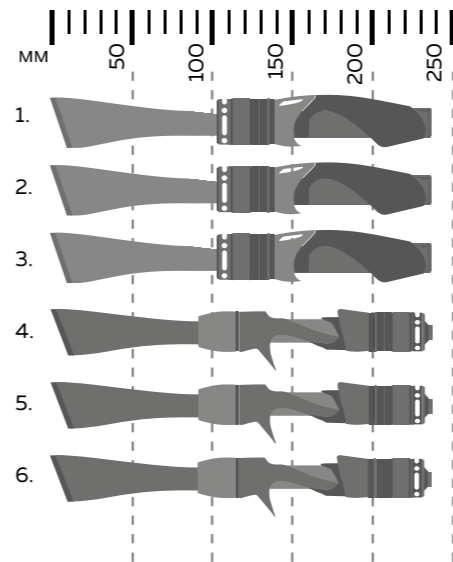

Артикул	Специализация	Строй	Длина уд., см	Трансп. дл., см	Вес уд., г	Кол-во колец	Кол-во секций	Тест, г	Тип оправы колец
MINIGUN spinning									
1. MSMG15UL	Ultra Light/TOP Solid	Medium-Fast	150	80	81	7	2	1-7	K-Guide
2. MSMG17UL	Ultra Light/TOP Solid	Medium-Fast	170	89	84	8	2	1-7	K-Guide
3. MSMG18UL	Ultra Light/TOP Solid	Medium-Fast	180	97	88	8	2	1-7	K-Guide
casting									
4. MCMG15UL	Ultra Light/TOP Solid	Medium-Fast	150	80	92	7	2	1-7	K-Guide
5. MCMG17UL	Ultra Light/TOP Solid	Medium-Fast	170	89	94	8	2	1-7	K-Guide
6. MCMG18UL	Ultra Light/TOP Solid	Medium-Fast	180	97	96	8	2	1-7	K-Guide