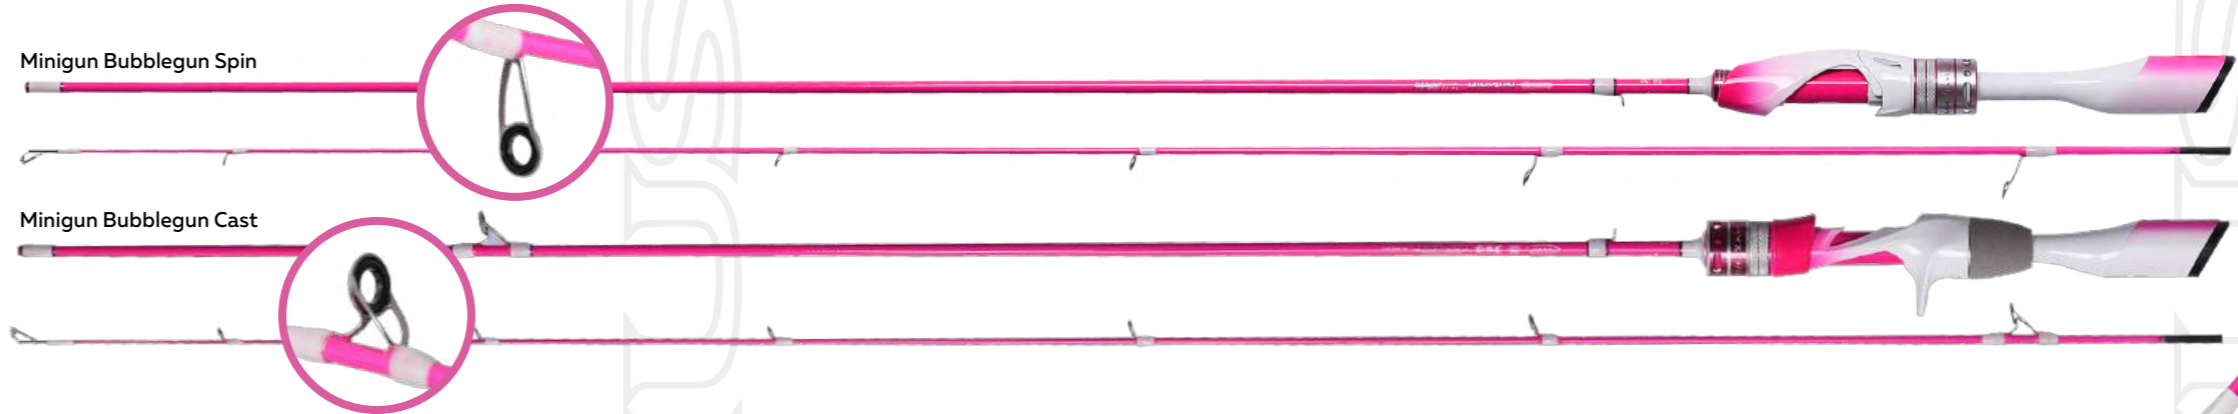

MINIGUN Bubblegun - популярная серия спиннингов теперь в ярком молодежном дизайне. В конструкции спиннинга применены сразу несколько оригинальных решений. Во-первых, использованы современные эргономичные катушкодержатели с повышенной сенсорикой HSS (Hyper Sensitive System). Бланки удилищ изготовлены из графита IMF, имеют средне-быстрый (Medium-Fast) строй и позволяют ловить на разнообразные виды приманок в легком тесте. Невысокий рост удилищ удобен в различных вариантах применения: при рыбалке на заросших растительностью берегах малых рек, при охоте за некрупных хищником в лодке, при вываживании и подсачивании радужной форели в коммерческих прудах. Верхнее колесо спиннинга полностью монолитное - Solid. Это конструктивное решение позволяет удилищу прощать многие ошибки рыбака. Спиннинг получился чрезвычайно прочным, но в то же время легким. Бланки оснащены современными кольцами в рамках Tangle Free, расставленными по системе K-Guide System. Отличие серии MINIGUN Bubblegun от классической не только в дизайне. Теперь на моделях MSMGB15UL/MSMGB165UL установлен более новый, еще более легкий и эргономичный держатель, а бланки стали более деликатными. В длине же 1,8 м спиннинговая и кастинговая версии изготовлены в «лайтовом» тесте 2-10 г.

MINIGUN BÜBBLEGUN

ULTRALIGHT EDITION

Minigun Bubblegun Spin

Minigun Bubblegun Cast