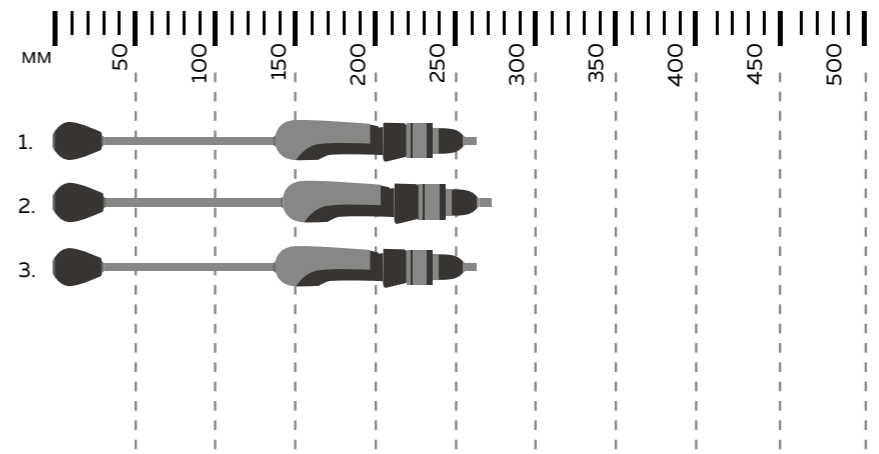

Legend MICRO
Legend MORMO

Артикул	Специализация	Строй	Вершинка	Длина уд., см	Трансп. дл., см	Вес уд., г	Кол-во колец	Кол-во секций	Тест, г	Тест, lb	Тип оправы колец
1. MMSLM174XUL-S	Mormo fishing	Medium-Fast	solid	174	90	45	7	2	0,1-0,5	1-3	AT-Guide
2. MMSLM18XUL-S	Mormo fishing	Medium-Fast	solid	180	93	49	8	2	0,2-0,6	1-3	AT-Guide
3. MMSLM117XUL-T	Micro-Spoon	Medium-Fast	tubular	174	90	47	7	2	0,2-0,8	1-3	AT-Guide