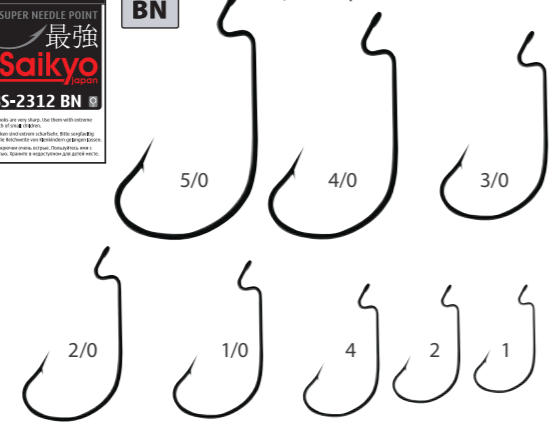

BS-2312 OFFSET WORM

В упаковке 10 шт.;
продаются по 5 уп.
Цвет: черный никель