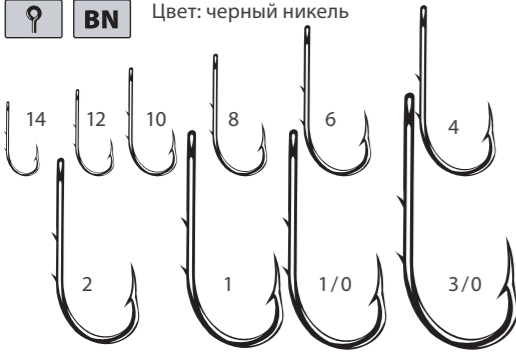

## KH-11014 BAIT HOLDER

В упаковке 10 шт.;  
продаются по 10 уп.  
Цвет: черный никель