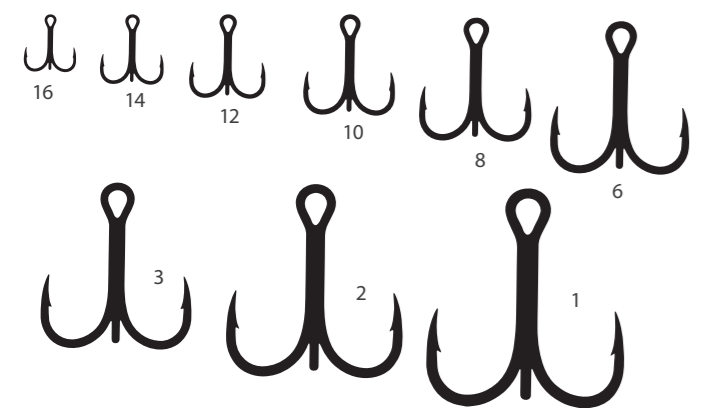

NEW

6063 TREBLE HOOKS BN R

60603 - это серия тройных крючков с «до липкости острым» жалом Cutting Point. Крючки изготовлены из очень прочной проволоки, прошедшей специальную технологическую обработку. Круглый загиб, чуть укороченное цевье и самая совершенная на сегодня заточка жала - Cutting Point. Данная форма жала позволяет прорезать не только мягкие ткани пасти рыбы, а также ее хрящи и кости, что весьма полезно при ловле любой хищной рыбы.

Размеры 1-10 доступны в цвете BN (черный никель), 12-16 в цвете R (красный).
Размеры 1 - 10 имеют толщину проволоки 3x, размеры 12 - 16 имеют толщину проволоки 1x.

ФИДЕРНЫЕ КРЮЧКИ

KM-013 RELIABLE FEEDER

BN R В упаковке 10 шт.
Продаются по 10 уп.

Цвет: черный никель

KH-10085 SPECIAL FEEDER

BN В упаковке 10 шт.
Продаются по 10 уп.

Цвет: черный никель

КАРПОВАЯ СЕРИЯ

KH-10098 CLEVER CARP

BN OL В упаковке 10 шт.
Продаются по 10 уп.

Цвет: черный никель

Цвет: оливковый

KH-10099 SPECIAL CARP

Карповый крючок с удлиненным цевьем, идеален для оснасток с тонущими бойлами.

BN В упаковке 10 шт.
Продаются по 10 уп.

Цвет: черный никель

KH-10102 BIG CARP

Карповый крючок универсальной формы, подходит, практически, для всех видов оснасток.

BN В упаковке 10 шт.
Продаются по 10 уп.

Цвет: черный никель

НАХЛЫСТОВЫЕ КРЮЧКИ

KH-71451 DRY FLY

Серия предназначена для вязания сухих мух. Эти крючки также могут использоваться при поплавочной ловле.

BR Цвет: бронза
В упаковке 20 шт.