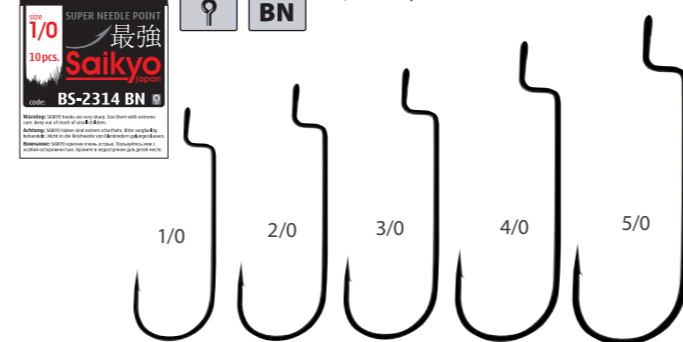

BS-2314 OFFSET ROUND BEND WORM

В упаковке 10 шт.;
продаются по 5 уп.
Цвет: черный никель