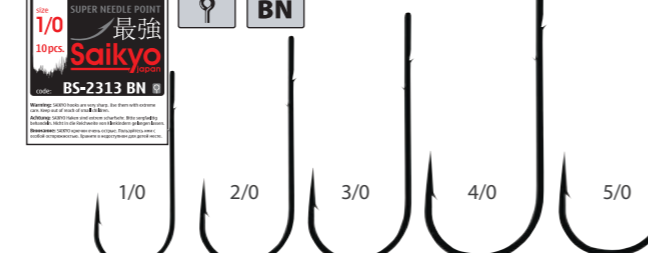

BS-2313 ROUND BENT WORM

В упаковке 10 шт.;
продаются по 5 уп.
Цвет: черный никель