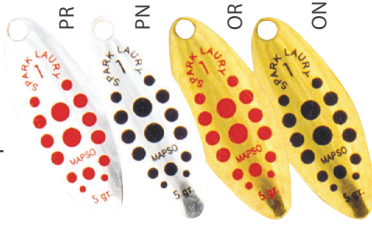

Номер	Вес, гр	№ крючка
0	2,5	10
1	4,5	8
2	7,0	5
3	11,5	3

Spark PB

PNR

ONR

PBN

OBN

Spark Lun

PR

PN

OR

ON

Spark Trucha

T-PA

T-PR

T-PV

T-OA

T-OR

T-OV

Spark ESC

PAVA-ES

ONV-R

PNV-R

Spark Col

PARV

PAVZ

PARN

PAVR