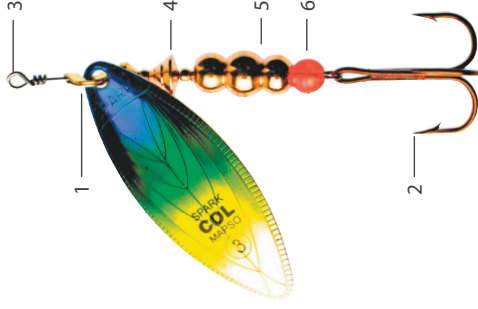

Таким образом, если Вы выбрали блесны Lukris, Вы можете быть уверены в том, что приобрели качественный продукт и гарантию бережного отношения к окружающей среде.

КОНСТРУКЦИЯ БЛЕСНЫ LUKRIS УНИКАЛЬНА

1. Специально разработанный карбин совершает в воде собственное вращательное движение, которое способствует вращению лепестка;
2. Крючки подвешены достаточно свободно и могут описывать практически полный круг. Следовательно, не существует такого положения крючка, которое давало бы подсеченной рыбе возможность вырваться;
3. Крепежное ушко центрируется строго по оси, что улучшает балансировку и уменьшает паразитические закручивания;
4. Специальное крепление отбойника предотвращает эффект “залипания” лепестка;
5. Каркас из нержавеющей стали со специальным покрытием скрывает ненужные блики и уменьшает трение о каркас движущихся частей блесны;
6. Грузики имеют специальную форму, благодаря чему производят собственные колебания.

MINI / MINI FLY

Упаковка 5 шт.

Мельчайшая блесна для ловли сверхлегким спиннингом. Mini хороша при охоте за хариусом, форелью окунем, язем и голавлем. Выпускается в двух размерах: весом 2 и 2,5 гр. Рекомендуется для ловли в устья горных рек.

Вращающаяся блесна с оригинальным лепестком. Выпускается в одном размере с различными окрасками лепестка. Лепестки блестяны имеют вытянутую форму и малый угол вращения. Отлично подходит для ловли лосося на быстром течении.