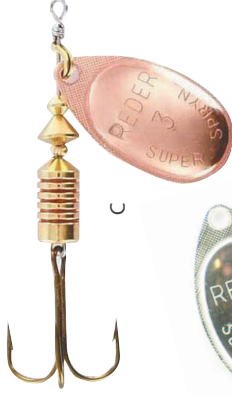

REDER

Упаковка 5 шт.

Самая распространенная и универсальная блесна. Угол вращения лепестка близкий к 60°. Блесна активно шумит и привлекает рыбу со значительных дистанций. Все размеры блесен обладают большим лобовым сопротивлением - это очень полезное свойство, обеспечивающее активное воздействие на боковую линию рыбы. Кроме того, Reder устойчиво работает даже при самой минимальной скорости движения, что позволяет осуществлять ее длительную проводку в зоне предполагаемой стоянки рыбы. Возможность использования этой модели на различных глубинах делает эту приманку очень удобной для ловли большинства видов рыб. Угол вращения лепестка постоянно приспособливается к силе течения, сохраняя при этом необходимую вибрацию. Эта приманка одинаково хороша при ловле на разных глубинах. Учитывая универсальность и популярность этой модели, фирма выпускает широчайший ряд разнообразных расцветок.

C