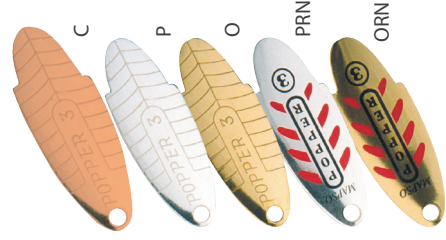

Вращающаяся блесна с оригинальным лепестком. Выпускается в одном размере с различными окрасками лепестка. Лепестки блестяны имеют вытянутую форму и малый угол вращения. Отлично подходит для ловли лосося на быстром течении.

Блесны с узким лепестком и малым углом вращения (около 30°). Приманка имитирует узкотелого малька. Стабильно работает и на сильном течении и в спокойной воде.

Номер	Вес, гр	№ крючка
1	2,5	10
2	4,9	8
3	8,0	6
4	19,0	1

POPPER

Упаковка 5 шт.

Блесна с оригинальной формой лепестка. Эффективна в глубокой воде, на прудах, озерах и болотистых водоемах.

Номер	Вес, гр	№ крючка
3	10,0	3
4	13,0	2
5	17,0	1

CARES / CARES FLY

Упаковка 5 шт.