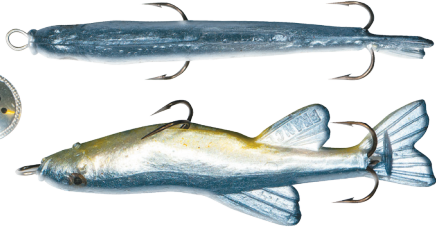

NEW

REDER MINOW

Упаковка 5 шт.

Спиннер оснащен реалистичной имитацией рыбки. Система замены крючка позволяет быстро заменить крючок, а также оснастить блесну твистером, виброхвостом или любым другим видом силиконовой приманки.

NEW

ONR

PNR

Номер	Вес, гр	№ крючка	Размер рыбки, мм
1	4,0	10	90
2	6,0	9	100
3	10,0	8	120
4	15,0	6	140

REDER TANDEM

Упаковка 5 шт.

Основное предназначение TANDEMa – привлечение малоактивного хищника с большого расстояния.

За счёт второго лепестка гидроакустический эффект, привлекающий рыбу, удваивается, и на такую приманку хищник реагирует с гораздо большего расстояния, чем на стандартную «вертушку» с одним лепестком. TANDEM хорошо подходит для ловли в условиях плохой видимости замутнённой воды.