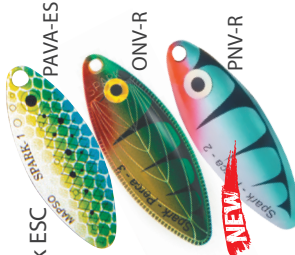

T-PA

T-PR

T-PV

T-OA

T-OR

T-OV

Spark ESC