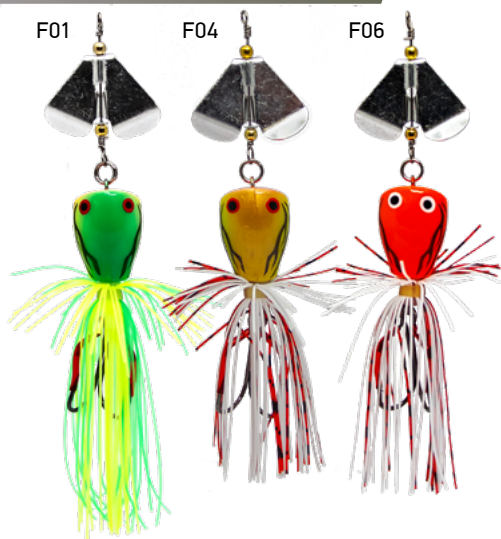

Ogonek wibrujący z obszernym tułowiem i mocnym ogonem nóż. Podczas nawigacji tworzy silną hydroakustyczną MAX wahań. Pasuje dla wszystkich ryb drapieżnych.

## WOODWORM

Artykuł	Rozmiar, cm	Typ	Atraktant	Sól	Kolor	Ilość w opakowaniu
LSW1	2,5	-	Krewetki	-	001, 016, 017, 020, 023	10

Realistyczna imitacja kornika. Organiczny atraktant.

Sztuczne żaby - to przynęty powierzchniowe do łowienia szczupaków, sumów, węży i innych drapieżnych ryb na obszarach zbiorników wodnych silnie porośniętych roślinnością wodną. Z reguły przynęty te wykonywane są w wersji niewciągającej.

### CRAZY TOAD

Przynęta z „nózkami” wykonanymi z ruchomej silikonowej grzywki, która zapewnia przynęcie niezwykle mobilność nawet przy najdelikatniejszej animacji.

FR01

FR04

FR07

Artykuł	Rozmiar, cm	Waga, g	Numer haka	Kolory
LSFCT-**	4,5	16	1/0	FR01, FR04, FR07

### BUZZER BROGA

Przynęta wyposażona w metalowy wirnik tworzy potężny efekt hydroakustyczny, który może wywabić drapieżnika z najgęstszej roślinności wodnej znajdującej się za naroślami. Plastikowy korpus w formie zatrzasku z jedwabistą grzywką maskującą podwójny haczyk dodatkowo uwydatnia atrakcyjny efekt przynęty.