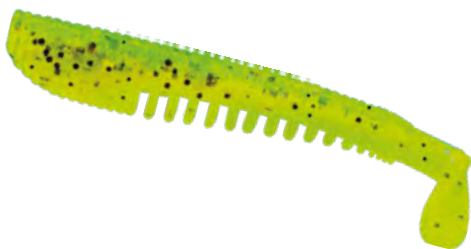

YOBBO

Artykuł	Rozmiar, cm	Typ	Atraktant	Sól	Kolor	Ilość w opakowaniu
LSY25	6	-	Krewetki	+	001, 002, 003, 004, 005, 007, 008, 009, 010, 011, 012, 013, 014	10
LSY4	10	6				
LSY5	13,5	5				

Koziorożec o oryginalnym kształcie ciała, generujący potężne wibracje akustyczne.