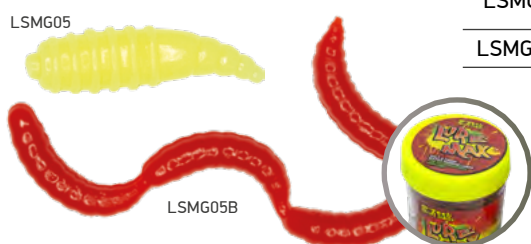

### SEEKER

Artykuł	Rozmiar, cm	Typ	Atraktant	Sól	Kolor	Ilość w opakowaniu
LSSK2	5				001, 002, 003, 004, 005, 006, 007, 008, 020	
LSSK25	6,5	-	Ryby	-	001, 002, 003, 004, 005, 006, 007, 008, 009	10
LSSK35	8				001, 002, 003, 004, 005, 006, 007, 008, 020	

Przynęta z wibrującym ogonem, ciało żebrowane, wolumetrycznym korpusem i szerokim ostrzem ogona, dzięki czemu ma aktywną „hałaśliwą” grę.

### ESMERALDA

Artykuł	Rozmiar, cm	Typ	Atraktant	Sól	Kolor	Ilość w opakowaniu
LSES25	6	-	Homar	-	001, 002, 003, 004, 005, 007, 008, 009	8
LSES4	10				001, 002, 003, 008, 009, 010, 014, 028	5

Swoim kształtem przynęta przypomina na ślimaka i klasycznego robaka basowego, przynęta ujawnia swoje możliwości podczas różnych aktywnych manipulacji prętem - podrzucania, ciągnięcia, szarpania itp. Należy zauważyć, że ze względu na geometrię sekcji ogonowej. Esmeralda prowadzi aktywną grę na żywo. Opcje montażu: główka jigowa, przegub obrotowy, drop-shot, branch smycz „veki”.

### MAGGOT

Artykuł	Rozmiar, cm	Typ	Atraktant	Sól	Kolor	Ilość w opakowaniu
LSMG05	1,5	-	Robaczek	-	001, 016, 017, 020, 023	50
LSMG05B	1				015, 019, 023	260

Realistyczna imitacja larwy muchówki, uważana za jedną z najlepszych przynęt na spokojną i nieco drapieżną rybę. Sztuczny robak różni się od naturalnego większą witalnością, przez długi czas zachowuje atrakcyjność ryby wyglądają i trzymają się znacznie lepiej na haku. Organiczny atraktant.