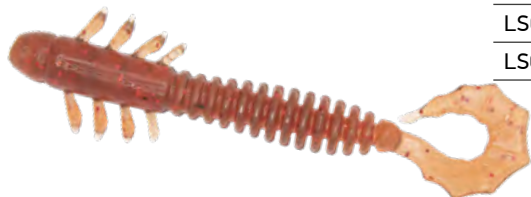

GOBLIN

Artykuł	Rozmiar, cm	Typ	Atraktant	Sól	Kolor	Ilość w opakowaniu
LSGB25-07	6					7
LSGB35-05	8	Regular	-	-	001, 002, 003, 004, 005, 007, 008, 009	5
LSGB45-04	12					4

Ten model ma długi, ruchomy korpus i zakrzywiony twisterowy ogon. Żebrowana powierzchnia łopatki ogonowej zapewnia dodatkowy efekt akustyczny. Goblin sprawdził się szczególnie dobrze przy łowieniu sandacza, okoni i szczupaka.