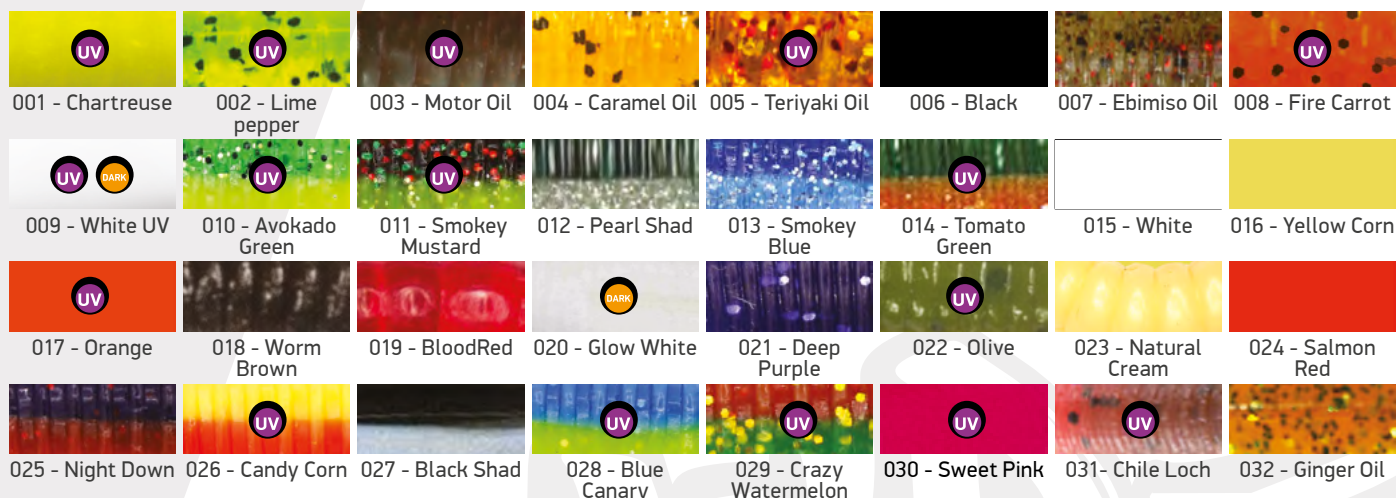

### PRO EATABLE SOFT BAITS ATTRACTIVE SHAPE | "JADALNA" GUMA

Jadalna guma to miękka przynęta zawierająca atraktant na bazie naturalnych ekstraktów organicznych (np. Ryby lub krewetki). Ryba, chwytając przynętę za pomocą atraktanta, zatrzymuje więcej czasu go w ustach, co pozwala wykonać niezawodne uderzenie. Podczas wysyłania przynęty pozostawia po sobie „ślad smakowy” wabi ryby z dużej odległości. W procesie produkcyjnym dodawane są biologicznie aktywne atraktanty materiał przynęt, dzięki czemu jak najdłużej zachowuje swoje działanie.

### LIFELIKE DESIGN | REALISTYCZNY DESIGN

Po pierwsze, kształt przynęt silikonowych jest jak najbardziej zbliżony do kształtu naturalnych artykułów spożywczych ryb, a po drugie specjalny, unikalny system nasycenia kolorów, dzięki któremu przynęta nie wygląda jako przedmiot malowany, ale jako prawdziwa żywa istota. Wszystko to pozwala uzyskać realistyczną rozgrywkę i wygląd, przynęta, a także nie powoduje czujności w obiektach połowów.

### Opcje kolorów

 Świecą w ultrafiolecie

 Świecą w ciemności