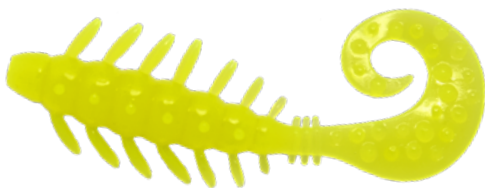

### GOBLIN

Artykuł	Rozmiar, cm	Typ	Atraktant	Sól	Kolor	Ilość w opakowaniu
LSGB25-07	6					7
LSGB35-05	8	Regular	-	-	001, 002, 003, 004, 005, 007, 008, 009	5
LSGB45-04	12					4

Ten model ma długi, ruchomy korpus i zakrzywiony twisterowy ogon. Żebrowana powierzchnia łopatki ogonowej zapewnia dodatkowy efekt akustyczny. Goblin sprawdził się szczególnie dobrze przy łowieniu sandacza, okoni i szczupaka.

## VISHNU

Artykuł	Rozmiar, cm	Typ	Atraktant	Sól	Kolor	Ilość w opakowaniu
LSVH25-07	6				001, 002, 003,	7
LSVH4-05	9	Regular	-	-	004, 005, 007, 008, 009	5
LSVH45-04	12					4

Oryginalny kształt korpusu przynęty z wyrazistym zębami i duże ogonowe ostrze generują silne wibracje hydroakustyczne podczas poruszania się w wodzie. Ogon wibracyjny Vishnu pasuje do szerokiej gamy opcje montażu i nadaje się do łowienia szerokiej gamy słodkowodnych drapieżników.

## ZUMA

Artykuł	Rozmiar, cm	Typ	Atraktant	Sól	Kolor	Ilość w opakowaniu
LSZM2-08	5,5	Regular	-	-	001, 002, 003, 004, 005, 007, 008, 009	8
LSZM35-05	8,5					5

Przynęta z wolumetrycznym segmentowym korpusem i ruchoma z płatem płetwowym na każdym segmencie i dużym perforowanym ogonem. Zuma wytwarza podczas jazdy potężne wibracje hydroakustyczne, wabiąc ryby z dużych odległości, w mętnej wodzie i przy słabej widoczności. Zuma jest z powodzeniem stosowana jak w klasycznych jigach, i na przyponach do smyczy. Bardzo skuteczny podczas łowienia szczupaka w płytkiej wodzie w zaroślach po zamontowaniu na wierzchu duży hak offsetowy bez dodatkowego obciążenia.