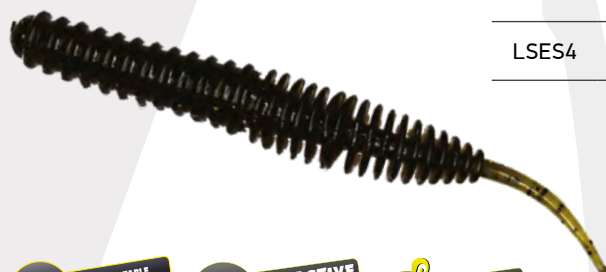

ESMERALDA

Artykuł	Rozmiar, cm	Typ	Atraktant	Sól	Kolor	Ilość w opakowaniu
LSES25	6	-	Homar	-	001, 002, 003, 004, 005, 007, 008, 009	8
LSES4	10				001, 002, 003, 008, 009, 010, 014, 028	5

Swoim kształtem przynęta przypomina na ślimaka i klasycznego robaka basowego, przynęta ujawnia swoje możliwości podczas różnych aktywnych manipulacji prętem - podrzucania, ciągnięcia, szarpania itp. Należy zauważyć, że ze względu na geometrię sekcji ogonowej. Esmeralda prowadzi aktywną grę na żywo. Opcje montażu: główka jigowa, przegub obrotowy, drop-shot, branch smycz „veki”.